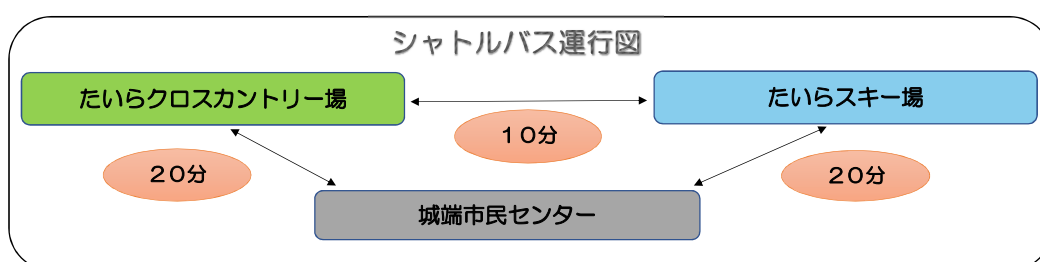

第73回全国高等学校スキー大会 無料シャトルバス運行表

アルペン競技会場方面

城端市民センター ⇒ たいらスキー場   たいらスキー場 ⇒ 城端市民センター

2月8日(木)～2月11日(日)						
時刻				時刻		
7	00	30		7		30
8	00	30		8	00	30
9	00	30		9	00	30
10	00	30		10	00	30
11		30		11	00	
12	00	30		12	00	30
13	00	30		13	00	30
14	00	30		14	00	30
15	00			15	00	30

◎定員：48名 所要時間：約20分

城端市民センター行き

城端市民センター ⇒ たいらクロスカントリー場

2月8日(木)		
時刻		
7	00	30
8	00	30
9	00	30
10	00	30
11		30
12	00	30
13	00	30
14	00	30
15	00	

2月9日(金)		
時刻		
7	00	30
8	00	30
9	00	30
10	00	30
11		30
12	00	30
13		30
14		
15		

2月10日(土)		
時刻		
7	00	30
8	00	30
9	00	30
10	00	30
11		30
12	00	30
13	00	30
14		30
15		

2月11日(日)		
時刻		
7	00	30
8	00	30
9	00	30
10	00	30
11		30
12	00	30
13	00	30
14	00	
15		

◎定員：27名 所要時間：約20分

たいらクロスカントリー場 ⇒ 城端市民センター

2月8日(木)		
時刻		
7		30
8	00	30
9	00	30
10	00	30
11	00	
12	00	30
13	00	30
14	00	30
15	00	
16	00	

2月9日(金)		
時刻		
7		30
8	00	30
9	00	30
10	00	30
11	00	
12	00	30
13	00	
14		
15		
16		

2月10日(土)		
時刻		
7		30
8	00	30
9	00	30
10	00	30
11	00	
12	00	30
13	00	30
14	00	
15		
16		

2月11日(日)		
時刻		
7		30
8	00	30
9	00	30
10	00	30
11	00	
12	00	30
13	00	30
14	00	30
15		
16		

◎定員：27名 所要時間：約20分

たいらスキー場 ⇄ たいらクロスカントリー場 巡回バス

たいらスキー場 ⇒ たいらクロスカントリー場   たいらクロスカントリー場 ⇒ たいらスキー場

2月8日(木)～2月11日(日)						
時刻				時刻		
8		30		8		
9		30		9	00	
10		30		10	00	
11		30		11	00	
12				12	00	
13	00			13		30
14	00			14		30
15	00			15		30

◎定員：27名 所要時間：約10分

- ※ たいらスキー場・たいらクロスカントリー場に応援者駐車場はありません。公共機関またはシャトルバスをご利用ください。
- ※ 赤字は最終便です。