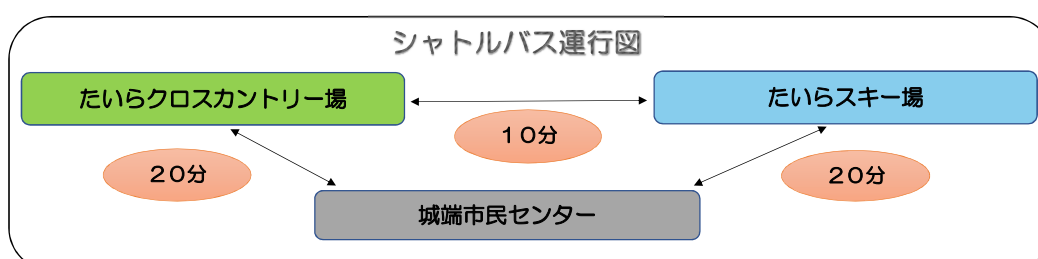

第73回全国高等学校スキー大会 無料シャトルバス運行表

アルペン競技会場方面

城端市民センター ⇒ たいらスキー場   たいらスキー場 ⇒ 城端市民センター

2月8日(木)～2月11日(日)						
時刻				時刻		
7	00	30		7		30
8	00	30		8	00	30
9	00	30		9	00	30
10	00	30		10	00	30
11		30		11	00	
12	00	30		12	00	30
13	00	30		13	00	30
14	00	30		14	00	30
15	00			15	00	30

◎定員：48名 所要時間：約20分

城端市民センター行き

城端市民センター ⇒ たいらクロスカントリー場

2月8日(木)		
時刻		
7	00	30
8	00	30
9	00	30
10	00	30
11		30
12	00	30
13	00	30
14	00	30
15	00	

2月9日(金)		
時刻		
7	00	30
8	00	30
9	00	30
10	00	30
11		30
12	00	30
13		30
14		
15		

2月10日(土)		
時刻		
7	00	30
8	00	30
9	00	30
10	00	30
11		30
12	00	30
13	00	30
14		30
15		

2月11日(日)		
時刻		
7	00	30
8	00	30
9	00	30
10	00	30
11		30
12	00	30
13	00	30
14	00	
15		

◎定員：27名 所要時間：約20分

たいらクロスカントリー場 ⇒ 城端市民センター

2月8日(木)		
時刻		
7		30
8	00	30
9	00	30
10	00	30
11	00	
12	00	30
13	00	30
14	00	30
15	00	
16	00	

2月9日(金)		
時刻		
7		30
8	00	30
9	00	30
10	00	30
11	00	
12	00	30
13	00	
14		
15		
16		

2月10日(土)		
時刻		
7		30
8	00	30
9	00	30
10	00	30
11	00	
12	00	30
13	00	30
14	00	
15		
16		

2月11日(日)		
時刻		
7		30
8	00	30
9	00	30
10	00	30
11	00	
12	00	30
13	00	30
14	00	30
15		
16		

◎定員：27名 所要時間：約20分

たいらスキー場 ⇄ たいらクロスカントリー場 巡回バス

たいらスキー場 ⇒ たいらクロスカントリー場   たいらクロスカントリー場 ⇒ たいらスキー場

2月8日(木)～2月11日(日)						
時刻				時刻		
8		30		8		
9		30		9	00	
10		30		10	00	
11		30		11	00	
12				12	00	
13	00			13		30
14	00			14		30
15	00			15		30

◎定員：27名 所要時間：約10分

- ※ たいらスキー場・たいらクロスカントリー場に応援者駐車場はありません。公共機関またはシャトルバスをご利用ください。
- ※ 赤字は最終便です。