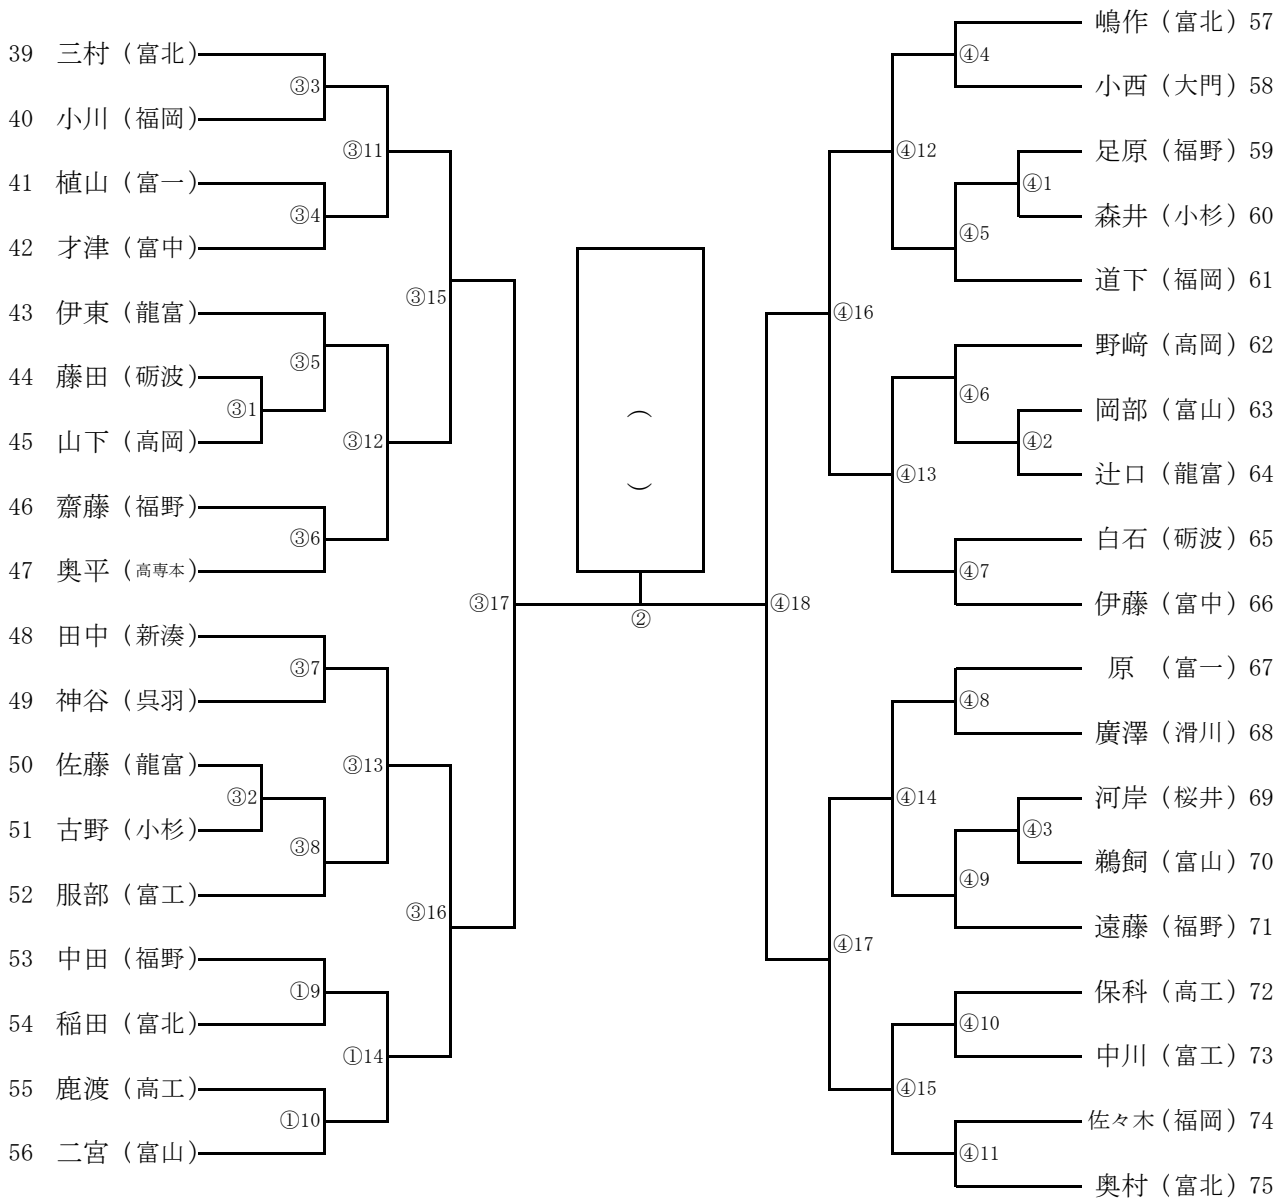

令和8年度 富山県高校総体剣道競技

R8.6.6・7

アルビス小杉体育センター

女子個人 第3試合場

第4試合場