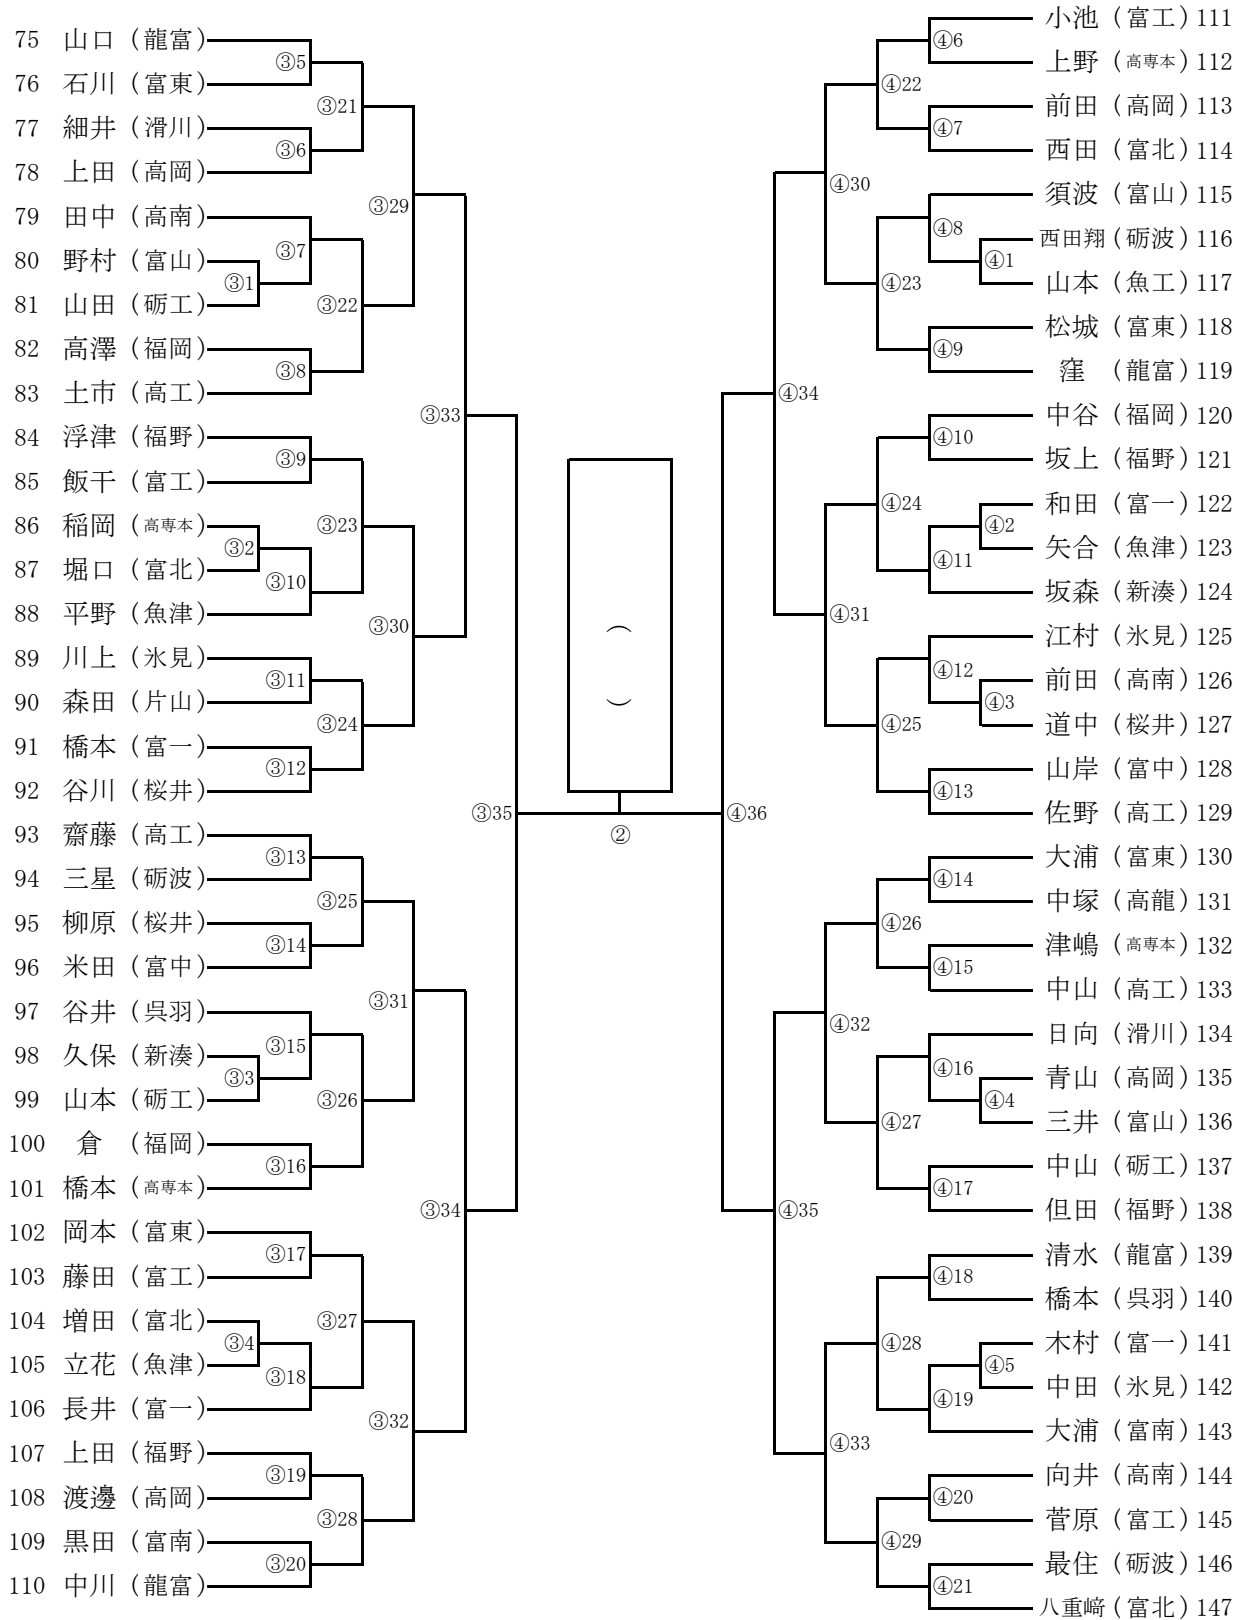

令和8年度 富山県高校総体剣道競技
R8.6.6・7
アルビス小杉体育センター

男子個人 第3試合場

第4試合場