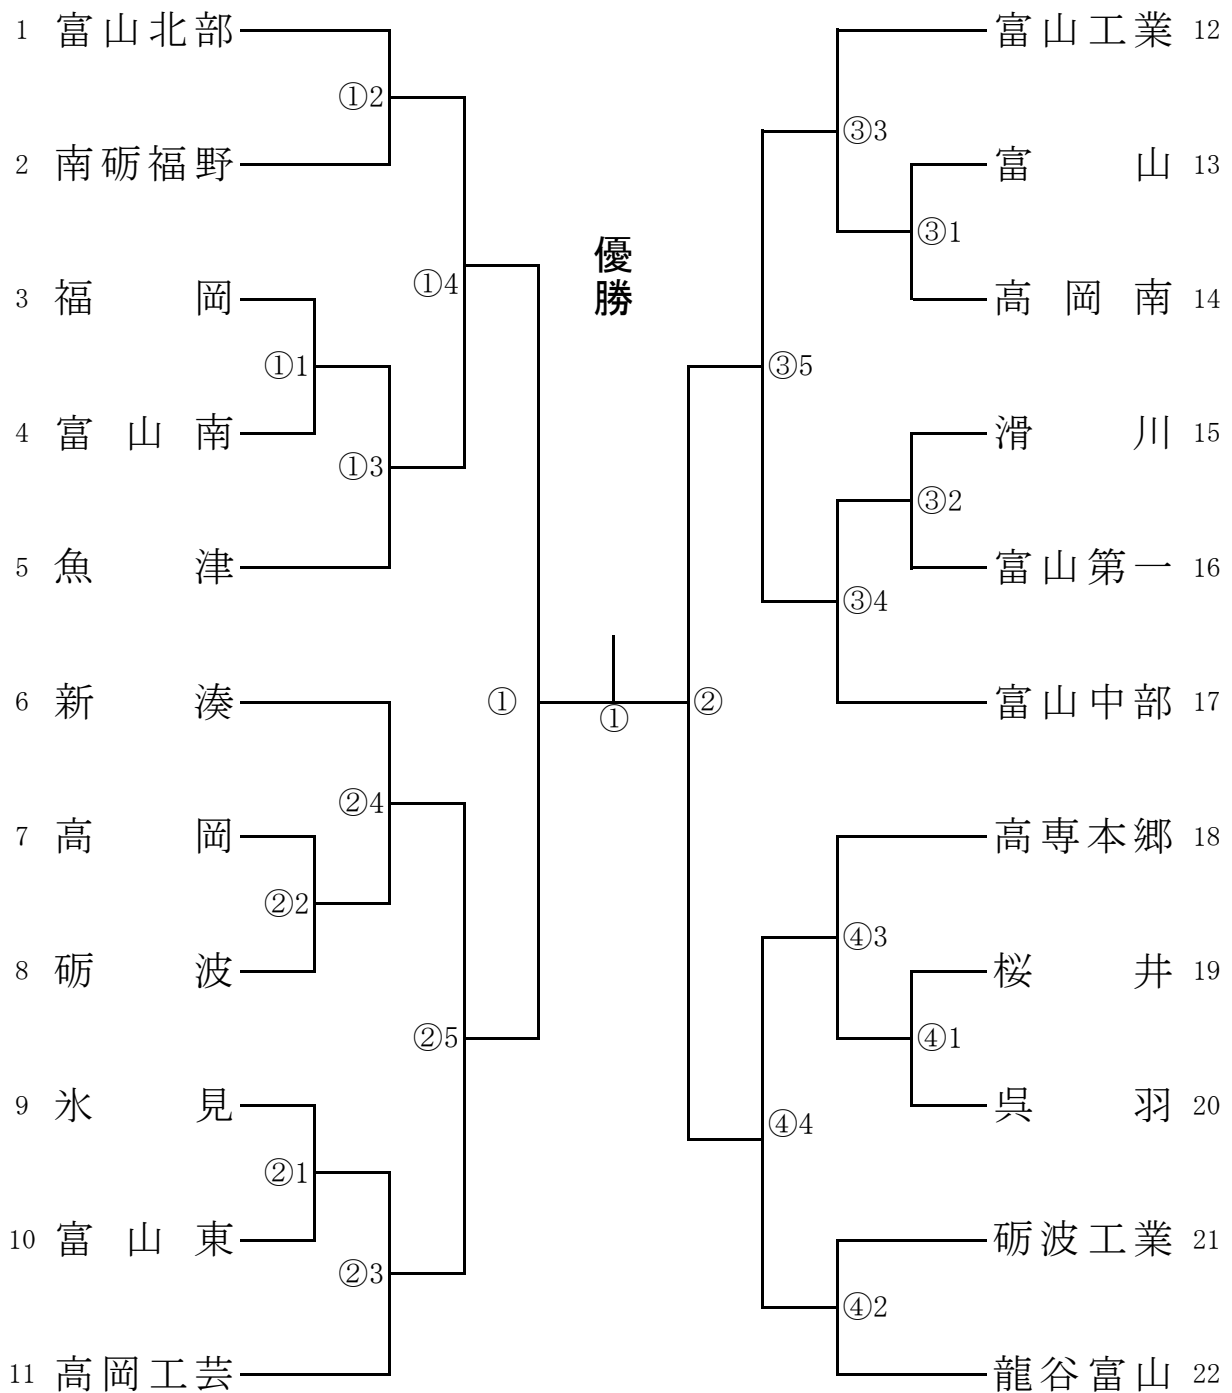

令和8年度富山県高等学校総合体育大会 第73回富山県高等学校剣道大会
兼第79回富山県民スポーツ大会剣道競技

期日:令和8年6月6日(土)・6月7日(日)

会場:アルビス小杉総合体育センター

剣道競技

- 1 開会式 6月6日(土)9:00～
県高校総体の
総合開会式と兼ねる
- 2 閉会式 6月7日(日)16:30～
(1) 開式通告
(2) 成績発表・表彰
(3) 閉会の挨拶
(4) 閉会宣言

- 3 競技日程
6月6日(土) 10:15～
(1) 男子個人戦決勝まで
(2) 女子団体戦決勝まで
- 6月7日(日)9:45～
(1) 女子個人戦決勝まで
(2) 男子団体戦決勝まで

◎ 参考事項

- (1) 令和8年度全国高校総体 第73回全国高校剣道大会
期日 8月2日(木)～8月5日(水)
会場 奈良県 奈良市中央体育館
本県代表 男女団体 各1チーム 男女個人 各2名
- (2) 第64回北信越高校剣道大会
期日 6月19日(金)～6月21日(日)
会場 石川県 いしかわ総合スポーツセンター
本県代表 男女団体 各4チーム 男女個人 各8名

※ 上記大会の出場権を得られた学校の顧問は、連絡がありますので必ず会場におのこり下さい。

今年度の大会成績				昨年度の大会成績			
		男子	女子			男子	女子
団体	1位	高校	高校	団体	1位	龍谷富山高校	富山北部高校
	2位	高校	高校		2位	富山北部高校	高岡工芸高校
	3位	高校	高校		3位	高岡工芸高校	龍谷富山高校
	3位	高校	高校		3位	南砺福野高校	南砺福野高校
個人	1位			個人	1位	山口大生哉 龍富	奥村望乃果 富北
	2位				2位	田中凌太 龍富	中井奏音 富北
	3位				3位	鏡光太郎 龍富	宮腰真央 高工
	3位				3位	牧野大翔 龍富	中川柚花 高工
	5位				5位	八重崎蓮斗 富北	佐伯知香 富北
	5位				5位	山口空生斗 龍富	安田心優 富北
	5位				5位	勝原諒真 富山	田中天望 富山
	5位				5位	高橋健太郎 富中	松井七海 富北

男子団体

男子団体 準決勝

校名	先鋒	次峰	中堅	副将	大将	勝敗

校名	先鋒	次峰	中堅	副将	大将	勝敗

決勝

校名	先鋒	次峰	中堅	副将	大将	勝敗

女子団体

女子団体 準決勝