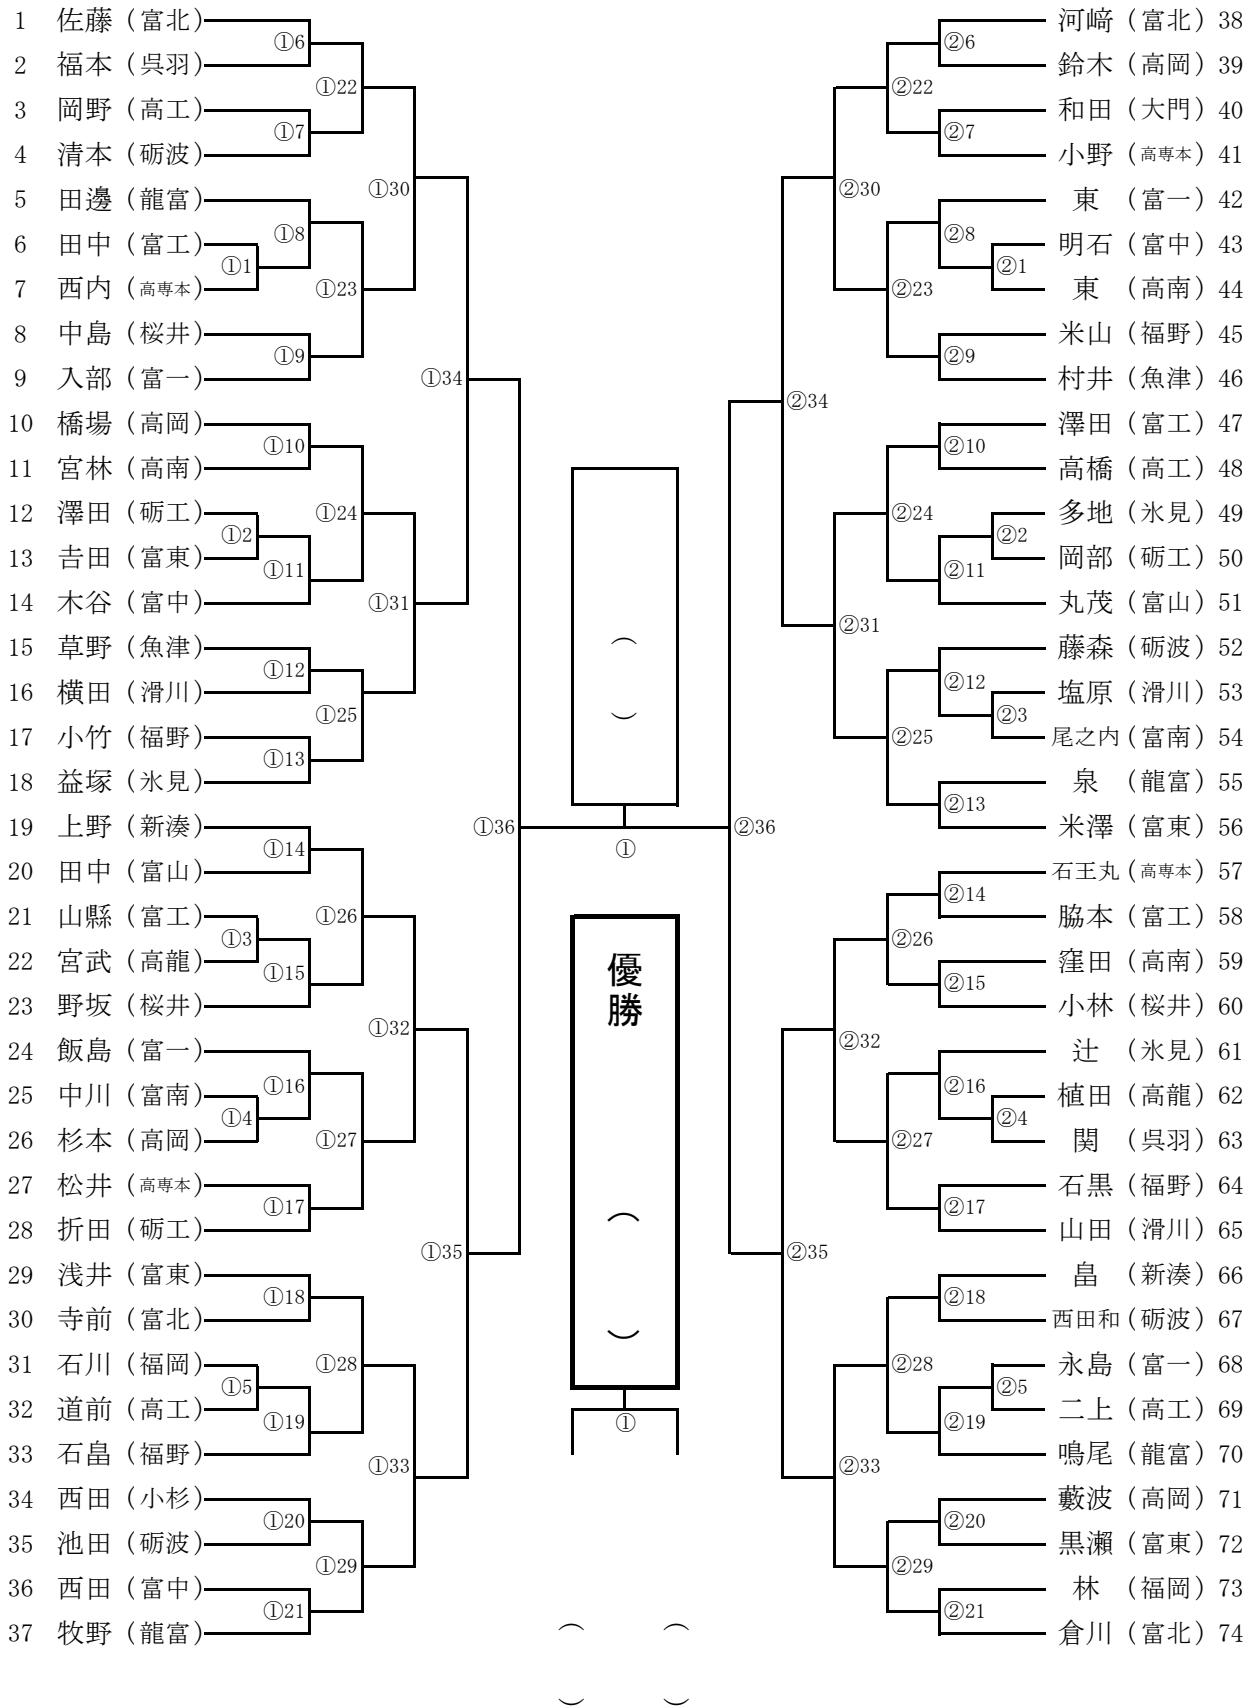

◎ 参考事項

- (1) 令和8年度全国高校総体 第73回全国高校剣道大会
期日 8月2日(木)～8月5日(水)
会場 奈良県 奈良市中央体育館
本県代表 男女団体 各1チーム 男女個人 各2名
- (2) 第64回北信越高校剣道大会
期日 6月19日(金)～6月21日(日)
会場 石川県 いしかわ総合スポーツセンター
本県代表 男女団体 各4チーム 男女個人 各8名

※ 上記大会の出場権を得られた学校の顧問は、連絡がありますので必ず会場におのこり下さい。

男子団体

男子団体 準決勝

校名	先鋒	次峰	中堅	副将	大将	勝敗

校名	先鋒	次峰	中堅	副将	大将	勝敗

決勝

校名	先鋒	次峰	中堅	副将	大将	勝敗

女子団体

女子団体 準決勝

校名	先鋒	次峰	中堅	副将	大将	勝敗

校名	先鋒	次峰	中堅	副将	大将	勝敗

決勝

校名	先鋒	次峰	中堅	副将	大将	勝敗

令和8年度 富山県高校総体剣道競技
R8.6.6・7
アルビス小杉体育センター

男子個人 第1試合場

第2試合場

令和8年度 富山県高校総体剣道競技
R8.6.6・7
アルビス小杉体育センター