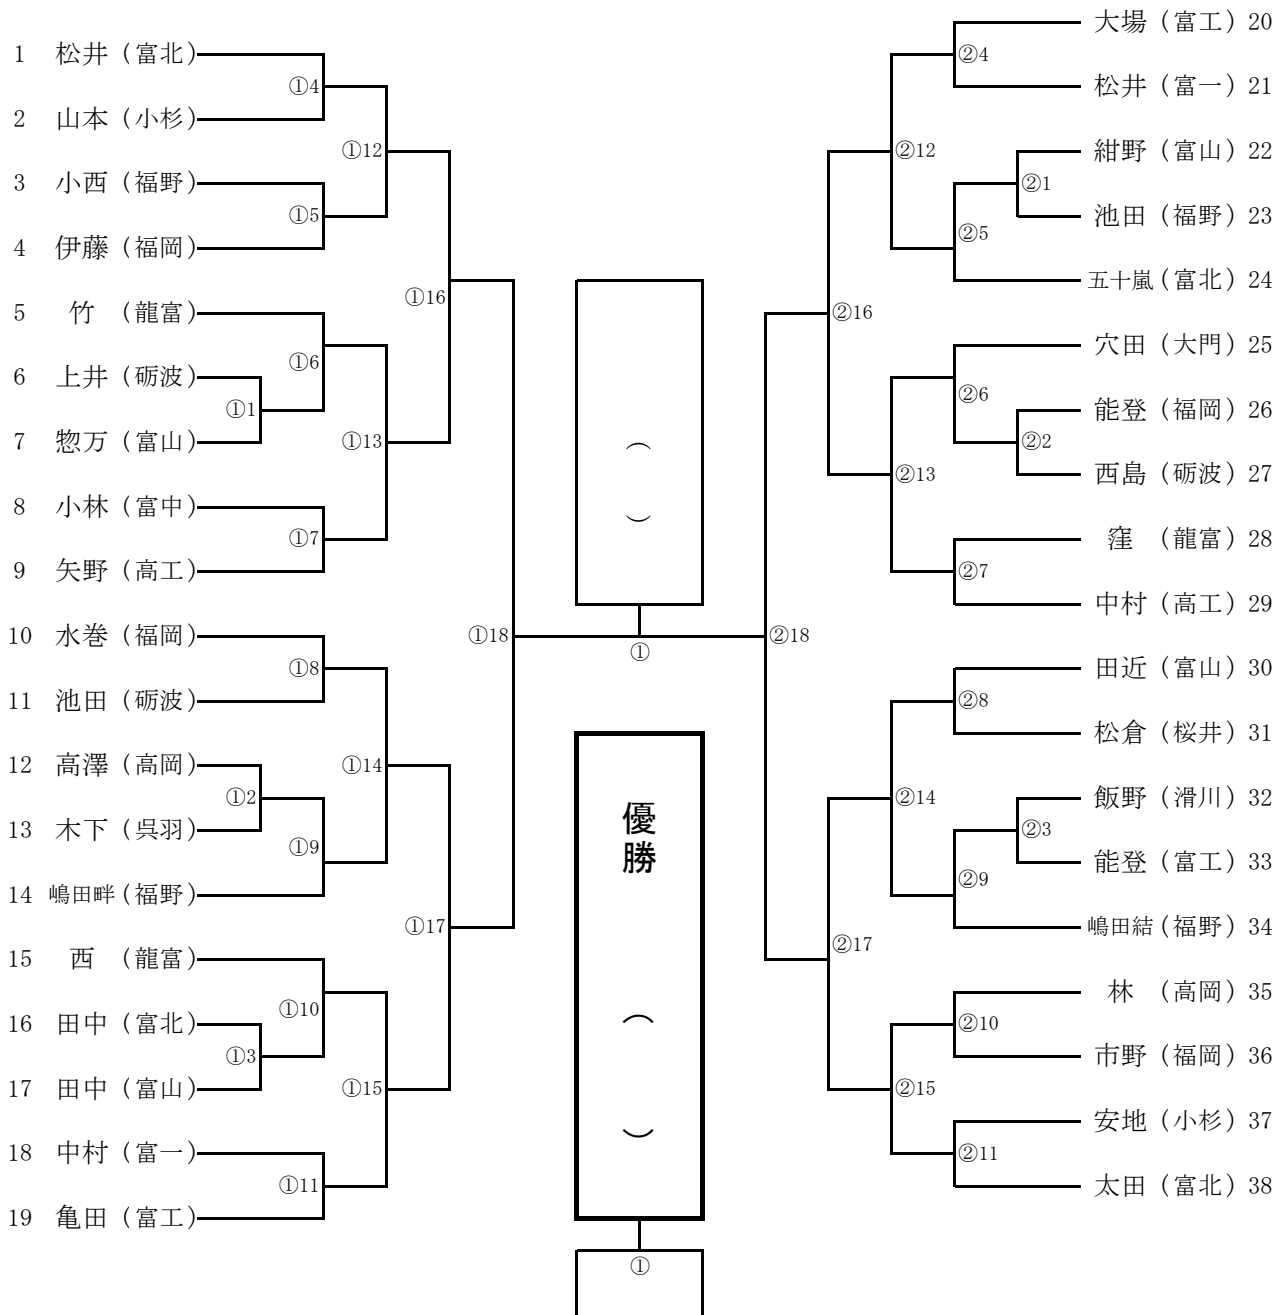

◎ 参考事項

- (1) 令和8年度全国高校総体 第73回全国高校剣道大会
期日 8月2日(木)～8月5日(水)
会場 奈良県 奈良市中央体育館
本県代表 男女団体 各1チーム 男女個人 各2名
- (2) 第64回北信越高校剣道大会
期日 6月19日(金)～6月21日(日)
会場 石川県 いしかわ総合スポーツセンター
本県代表 男女団体 各4チーム 男女個人 各8名

※ 上記大会の出場権を得られた学校の顧問は、連絡がありますので必ず会場におのこり下さい。

男子団体

男子団体 準決勝

校名	先鋒	次峰	中堅	副将	大将	勝敗

校名	先鋒	次峰	中堅	副将	大将	勝敗

決勝

校名	先鋒	次峰	中堅	副将	大将	勝敗

女子団体

女子団体 準決勝

男子個人 第3試合場

第4試合場

令和8年度 富山県高校総体剣道競技

R8.6.6・7

アルビス小杉体育センター

女子個人 第1試合場

第2試合場

()
()