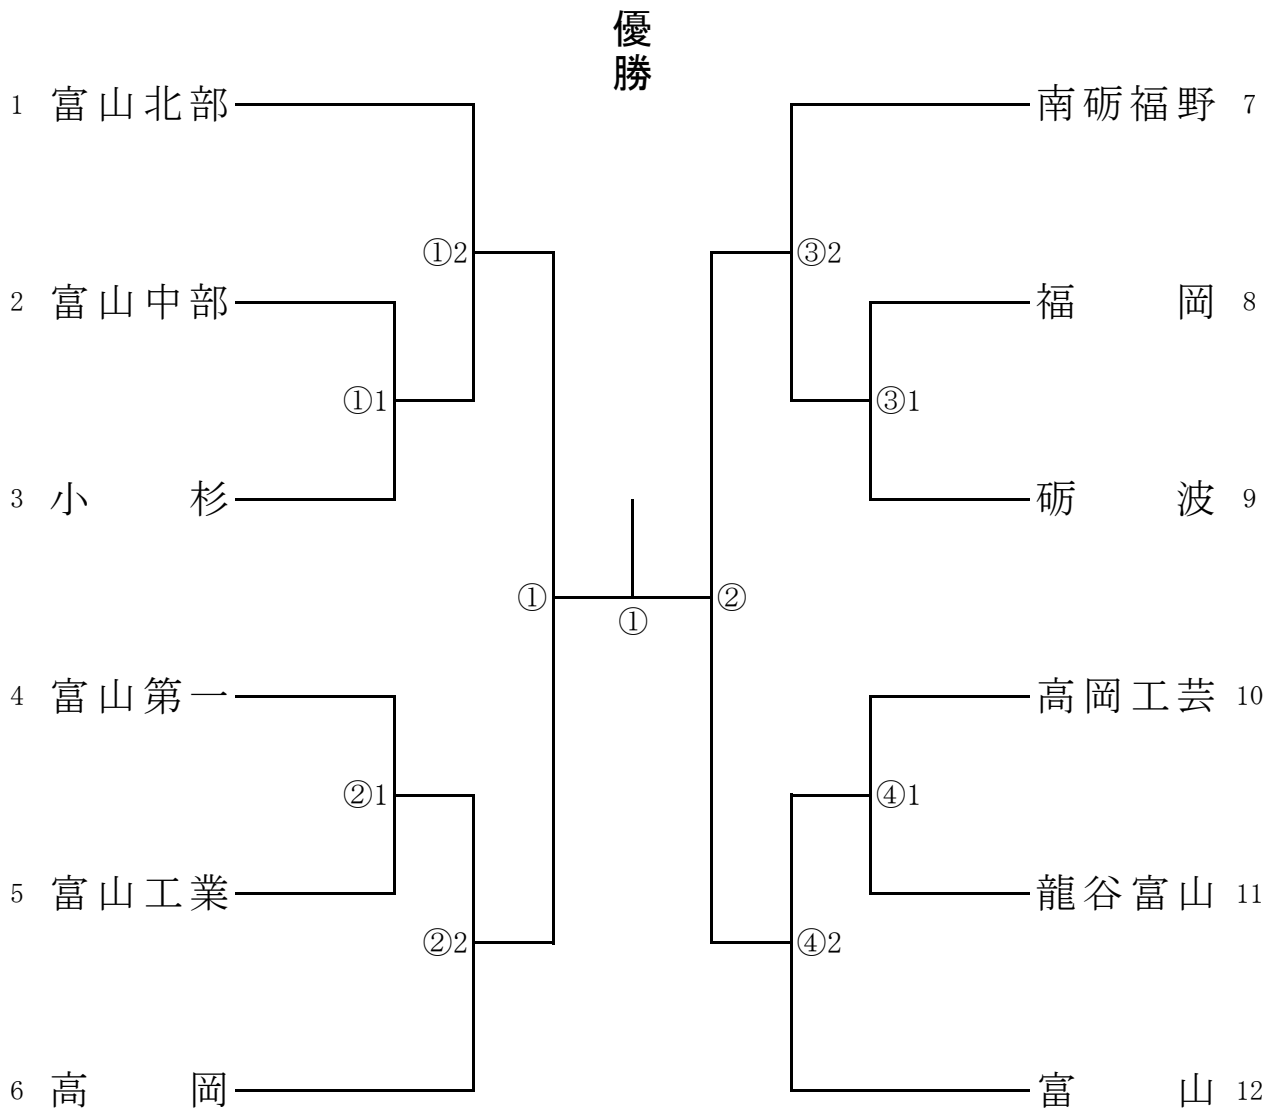

◎ 参考事項

- (1) 令和8年度全国高校総体 第73回全国高校剣道大会
期日 8月2日(木)～8月5日(水)
会場 奈良県 奈良市中央体育館
本県代表 男女団体 各1チーム 男女個人 各2名
- (2) 第64回北信越高校剣道大会
期日 6月19日(金)～6月21日(日)
会場 石川県 いしかわ総合スポーツセンター
本県代表 男女団体 各4チーム 男女個人 各8名

※ 上記大会の出場権を得られた学校の顧問は、連絡がありますので必ず会場におのこり下さい。

男子団体

男子団体 準決勝

校名	先鋒	次峰	中堅	副将	大将	勝敗

校名	先鋒	次峰	中堅	副将	大将	勝敗

決勝

校名	先鋒	次峰	中堅	副将	大将	勝敗

女子団体

女子団体 準決勝