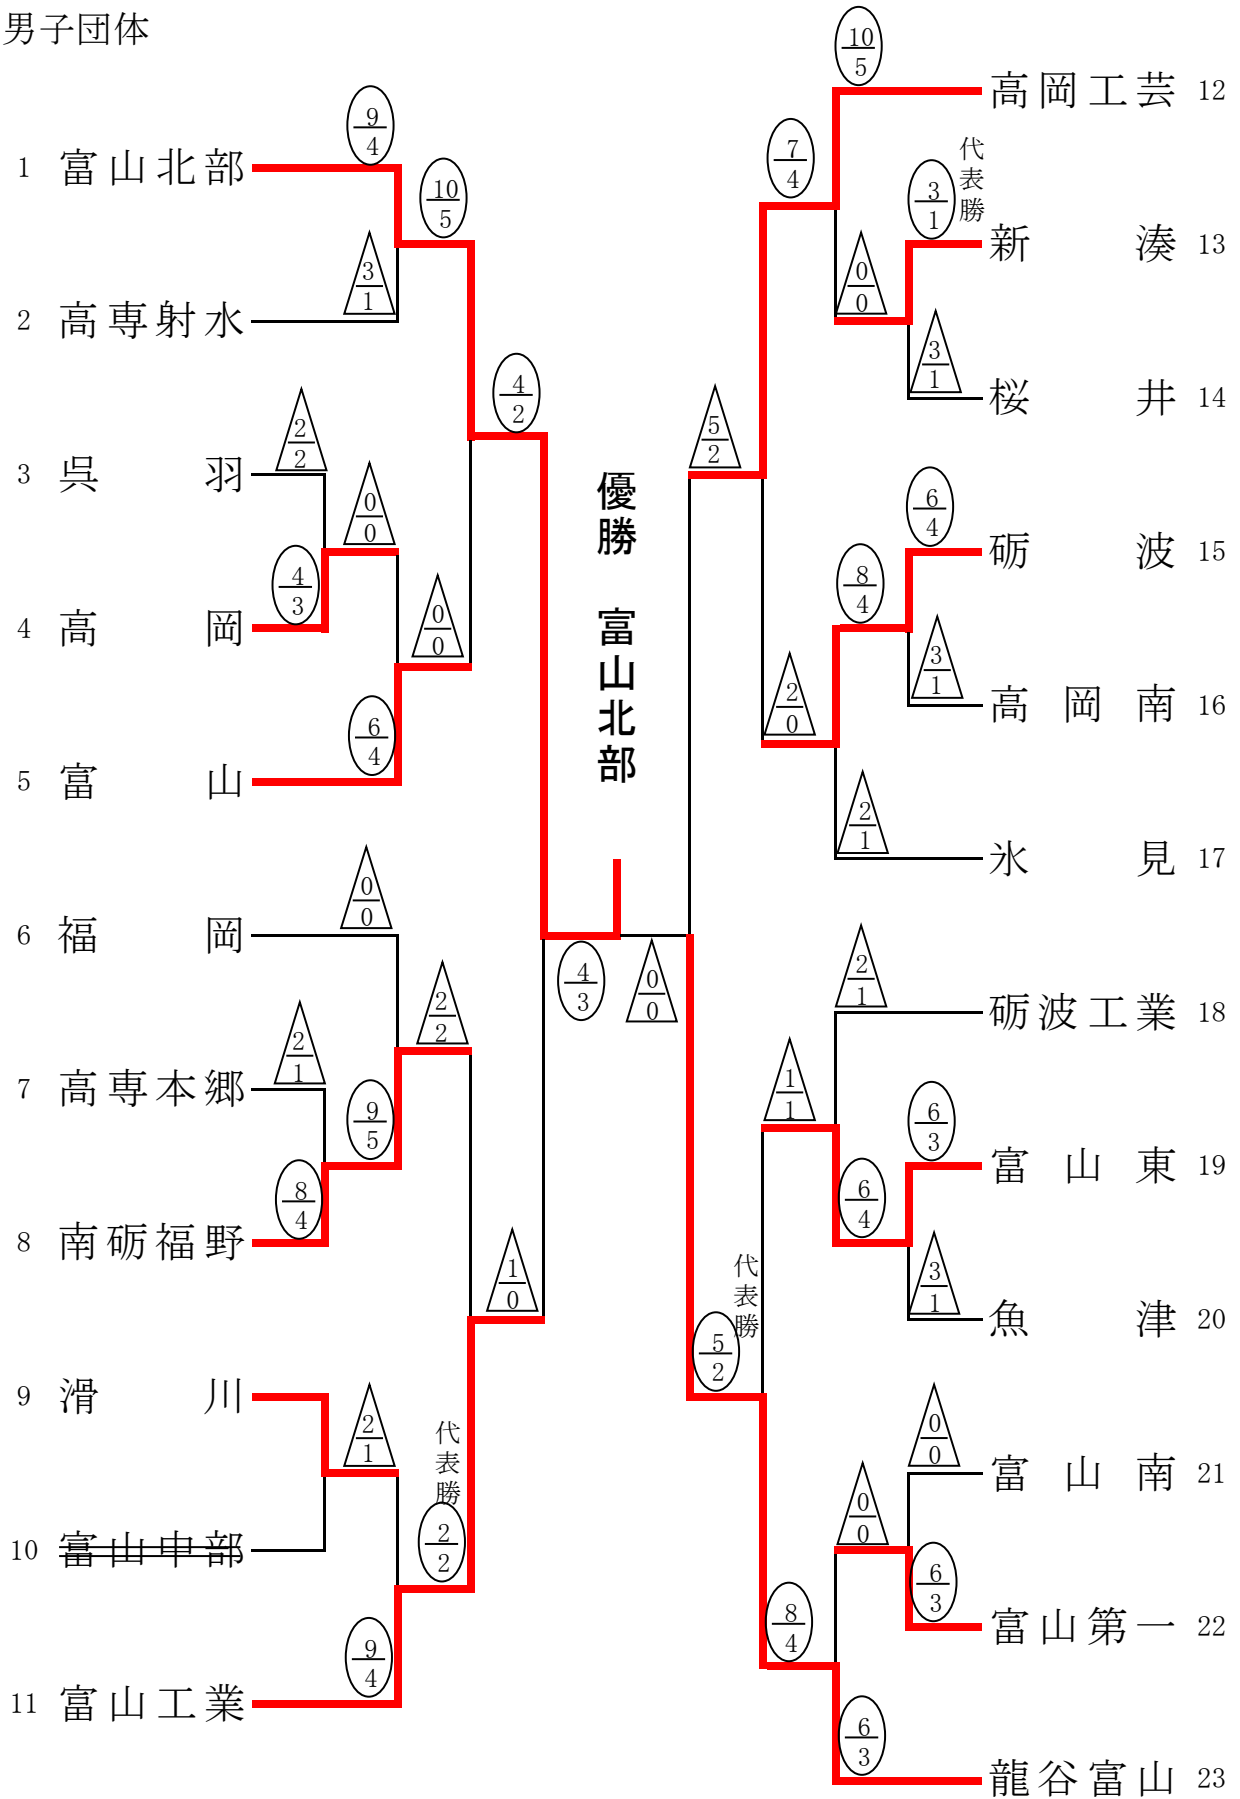

【第68回富山県高等学校剣道春季大会】

期 日 令和8年4月18日（土）・19日（日）

会 場 射水市大門総合体育館

○大会成績

男子団体

1位 富山北部  
2位 龍谷富山  
3位 富山工業  
3位 高岡工芸

男子個人

1位 佐藤 太陽（富山北部）  
2位 八重崎 蓮斗（富山北部）  
3位 山口 空生斗（龍谷富山）  
3位 倉川 嵩清（富山北部）

女子団体

1位 富山北部  
2位 富 山  
3位 南砺福野  
3位 高 岡

女子個人

1位 松井 七海（富山北部）  
2位 奥村 望乃果（富山北部）  
3位 三村 瑠泉（富山北部）  
3位 太田 わかば（富山北部）

男子団体

# 男子団体 準決勝

校名	先鋒	次峰	中堅	副将	大将	勝敗
富山北部	鈴木	河崎	西田	八重崎	佐藤	$\frac{4}{2}$
		メ		メ	メッ	
富山工業		コ				$\frac{1}{0}$
	飯干	田中	小池	菅原	藤田	

校名	先鋒	次峰	中堅	副将	大将	勝敗	代表戦
高岡工芸	齋藤	高橋	道前	土市	岡野	$\frac{5}{2}$	岡野
	▲			▲	メ		▲
龍谷富山	メ	コ	メッ	メ	メ	$\frac{5}{2}$	コ
		▲					
	窪	田邊	山口	牧野	中川		山口