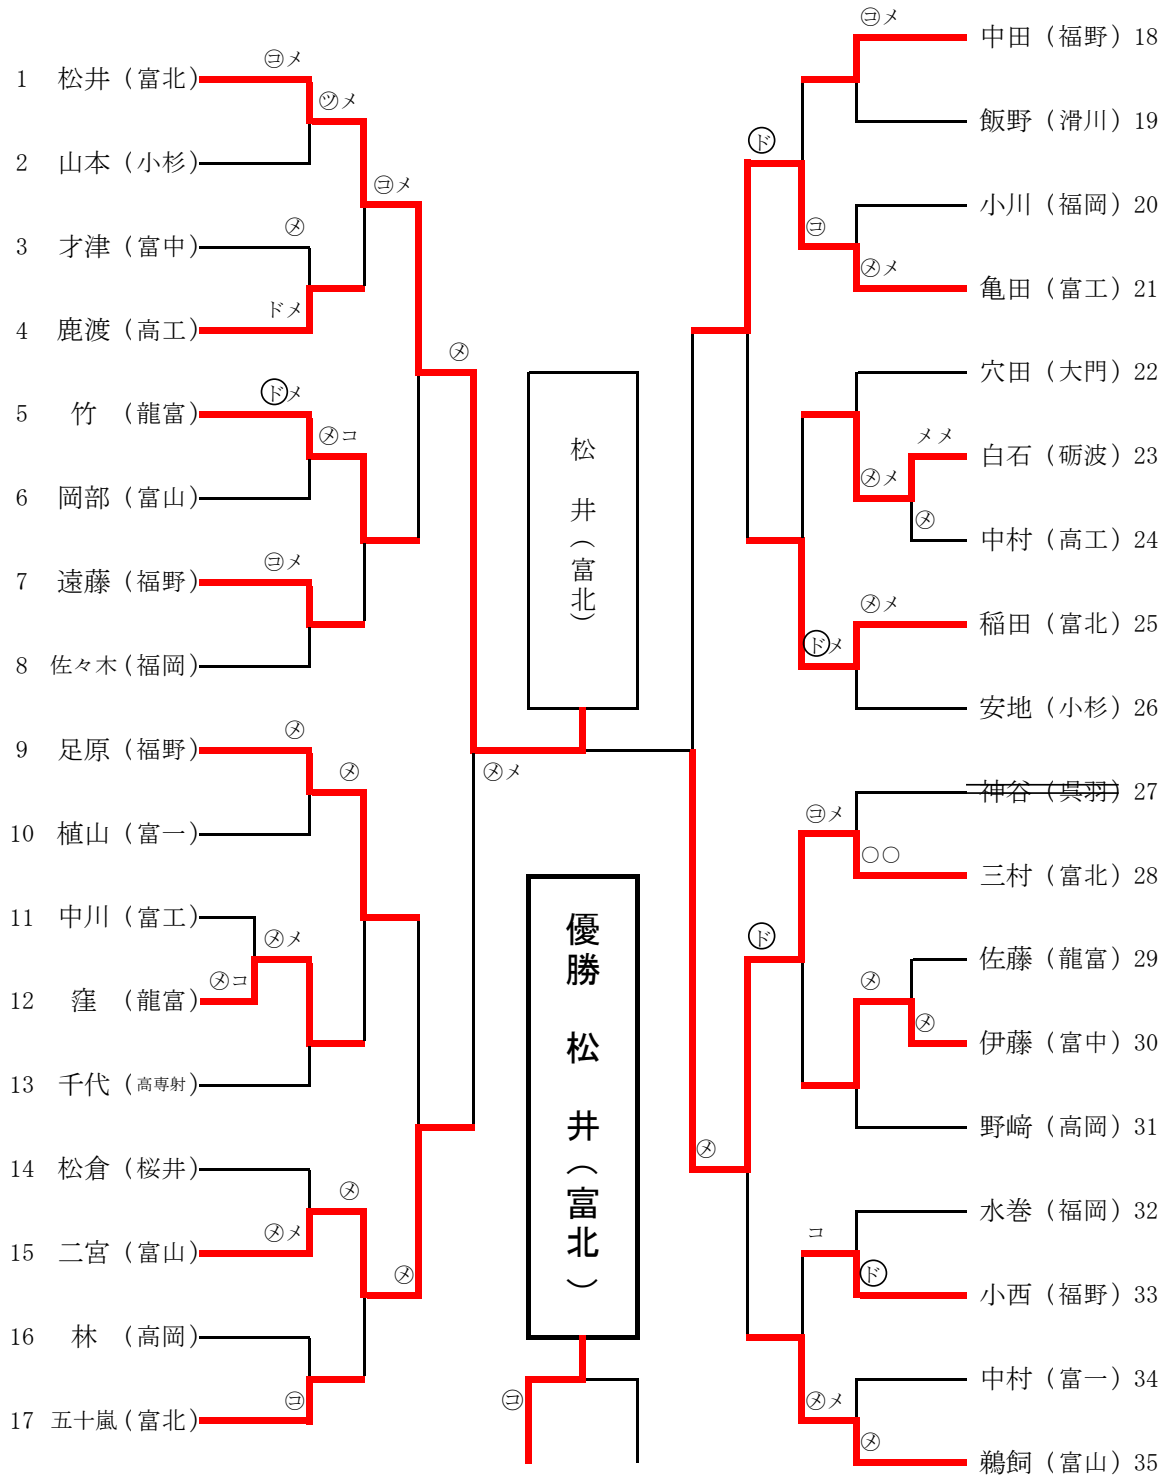

# 女子団体 準決勝

校名	先鋒	次峰	中堅	副将	大将	勝敗
富山北部	五十嵐	田中	稲田	太田	奥村	$\frac{3}{2}$
	コ		ド	コ		
南砺福野	ドメ					$\frac{2}{1}$
	中田	小西	嶋田結	遠藤	嶋田畔	

校名	先鋒	次峰	中堅	副将	大将	勝敗
高岡		渡辺	山下	林	野崎	$\frac{1}{0}$
				メ		
富山		メメ		メメ	メメ	$\frac{8}{4}$
	惣万	田近	二宮	鶉飼	田中	

# 決勝

校名	先鋒	次峰	中堅	副将	大将	勝敗
富山北部	松井	嶋作	稲田	太田	奥村	$\frac{3}{2}$
	メ		コ		ツ	
富山					コ	$\frac{1}{0}$
	田近	二宮	惣万	鶉飼	田中	

男子個人 第3試合場

第4試合場

女子個人 第1試合場

第2試合場

松 奥  
 井 村  
 (富北) (富北)