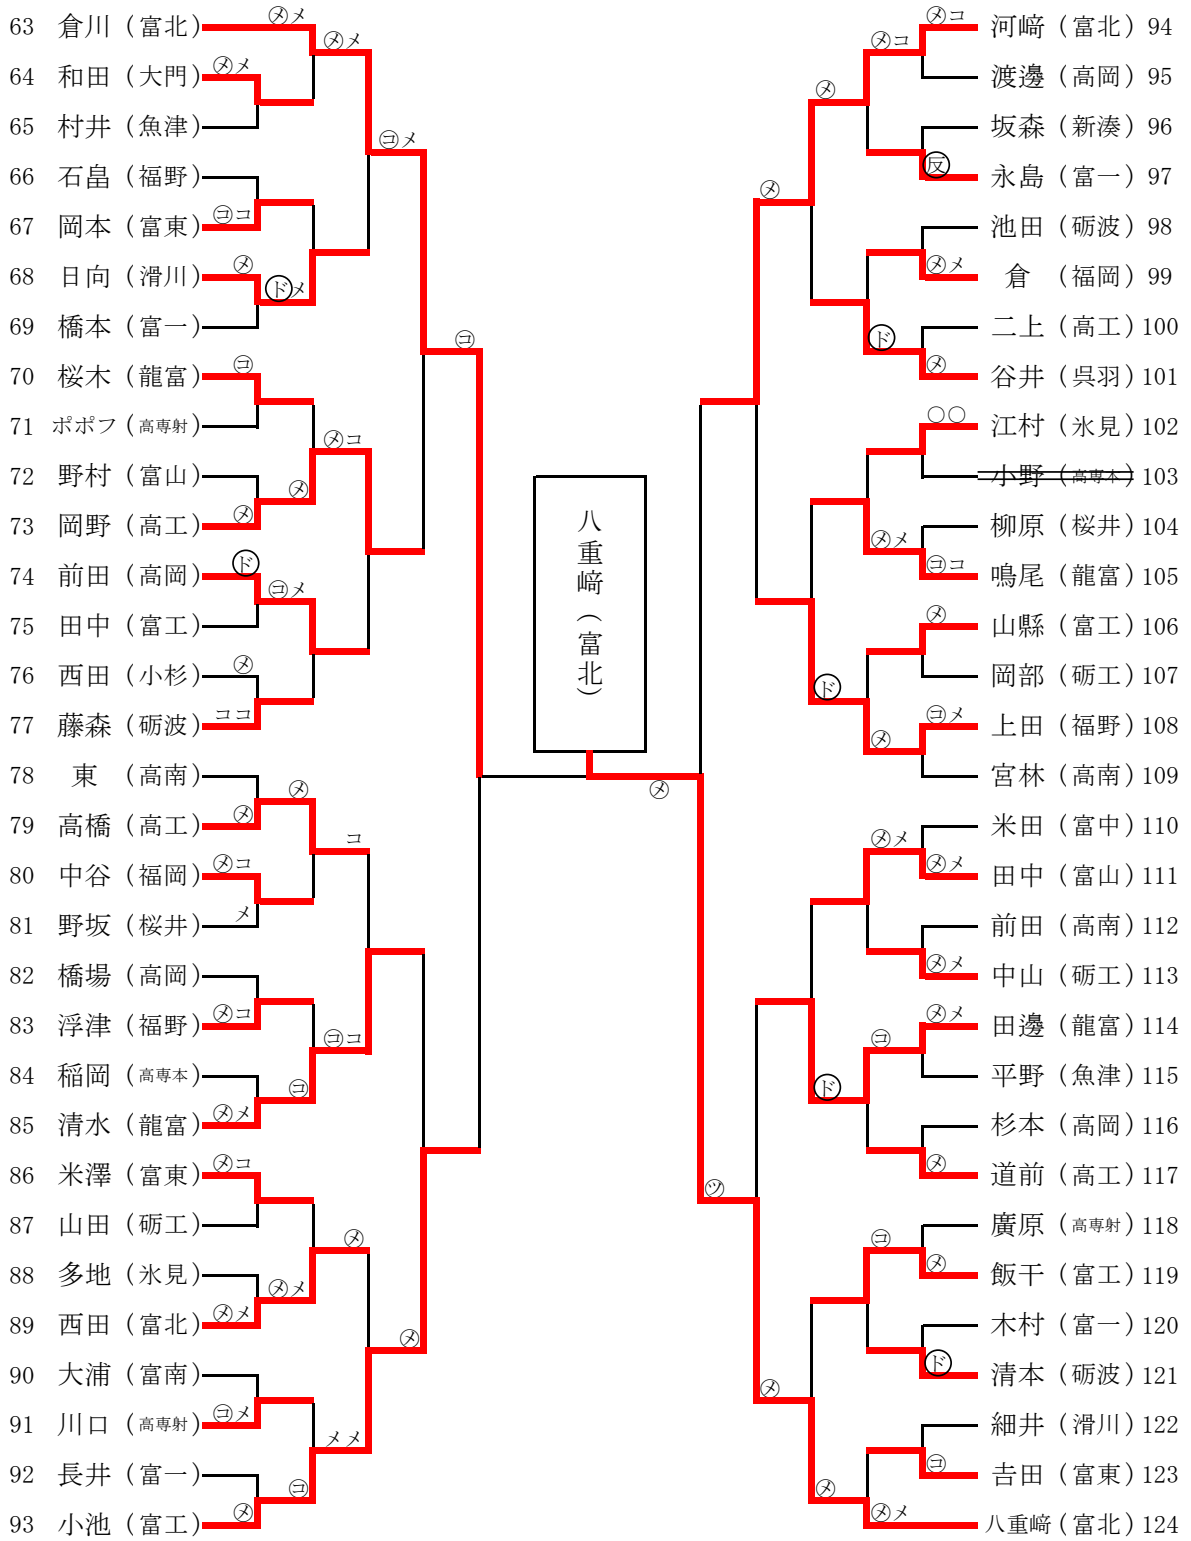

男子個人 第3試合場

第4試合場