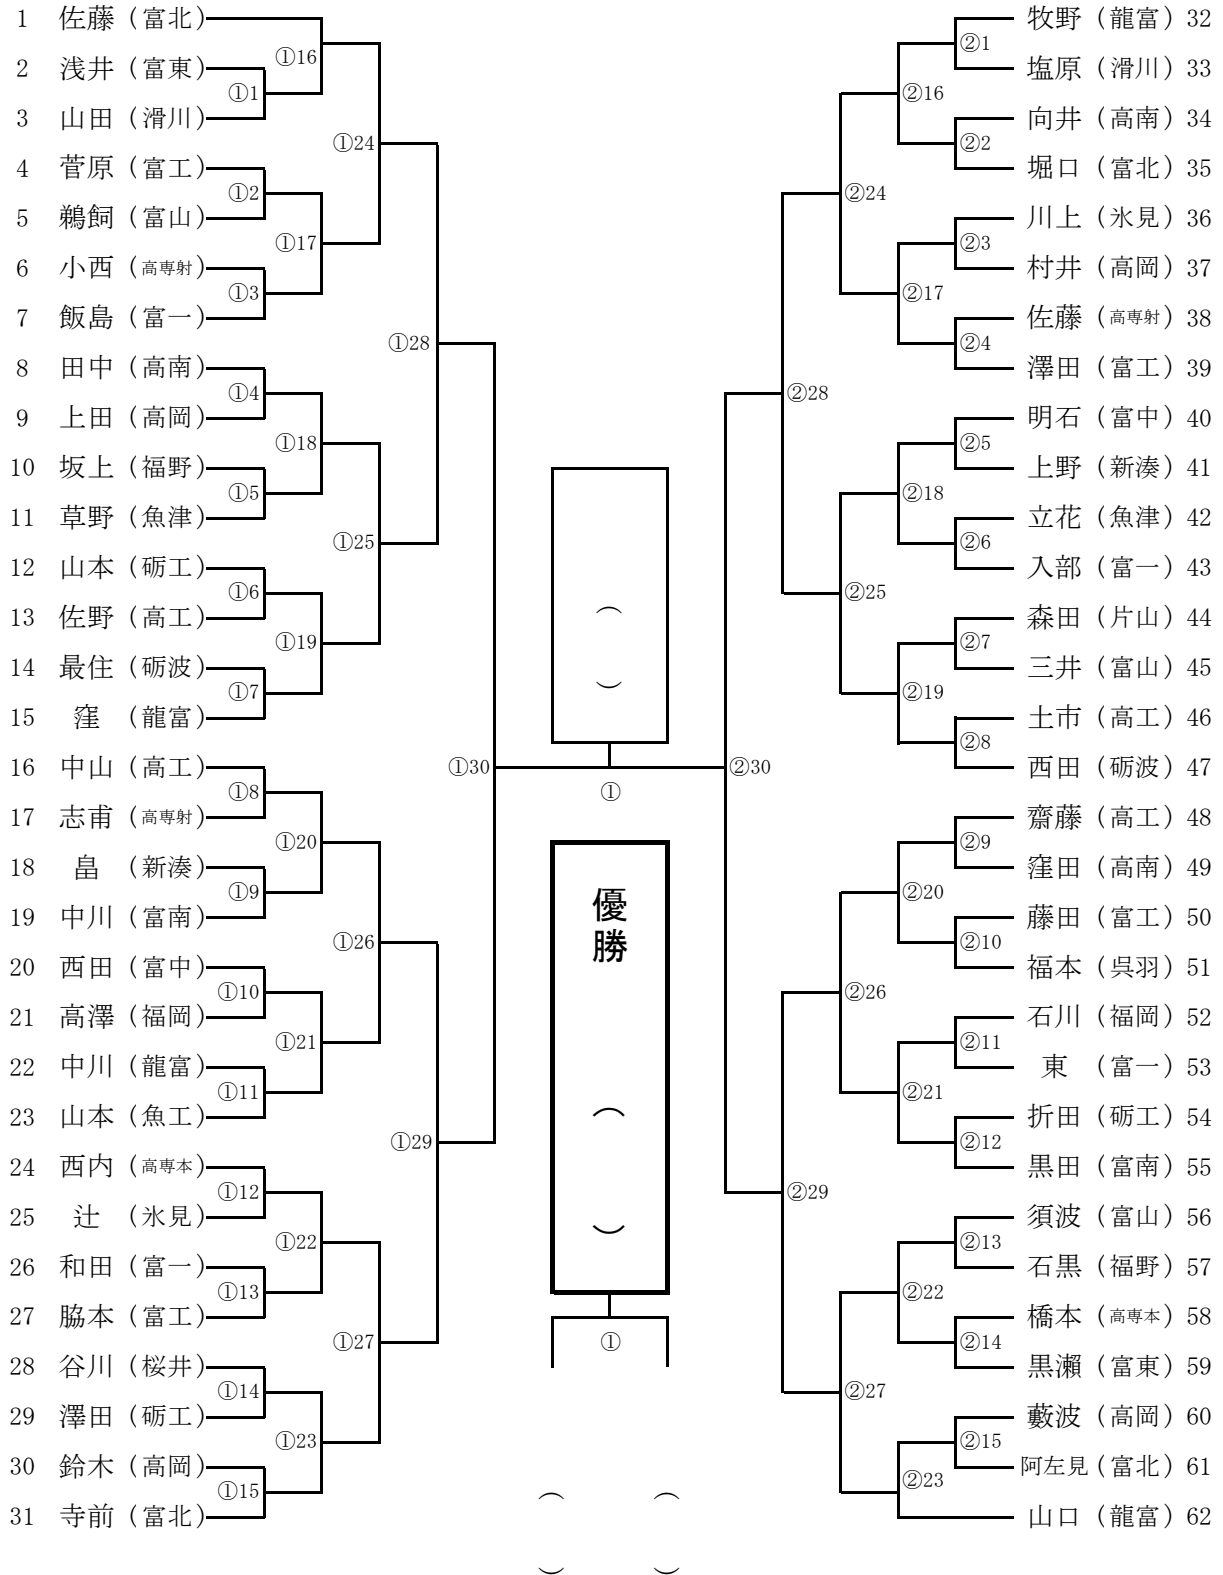

第68回富山県高等学校剣道春季大会
R8. 4. 18・19
射水市大門総合体育館

男子個人 第1試合場

第2試合場