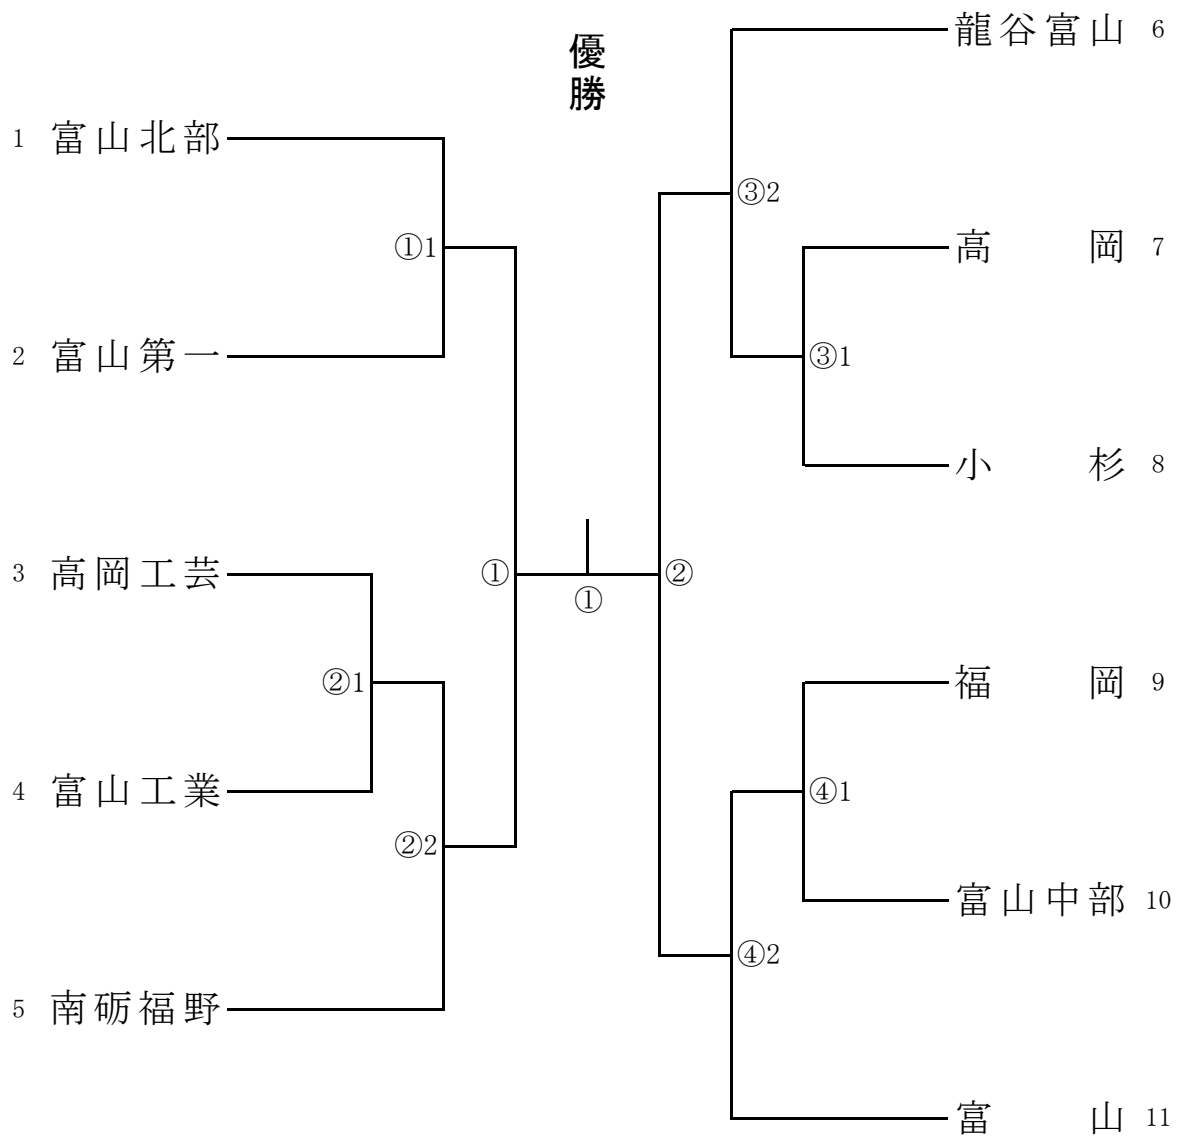

# 男子団体 準決勝

校名	先鋒	次峰	中堅	副将	大将	勝敗

校名	先鋒	次峰	中堅	副将	大将	勝敗

# 決勝

校名	先鋒	次峰	中堅	副将	大将	勝敗

女子団体