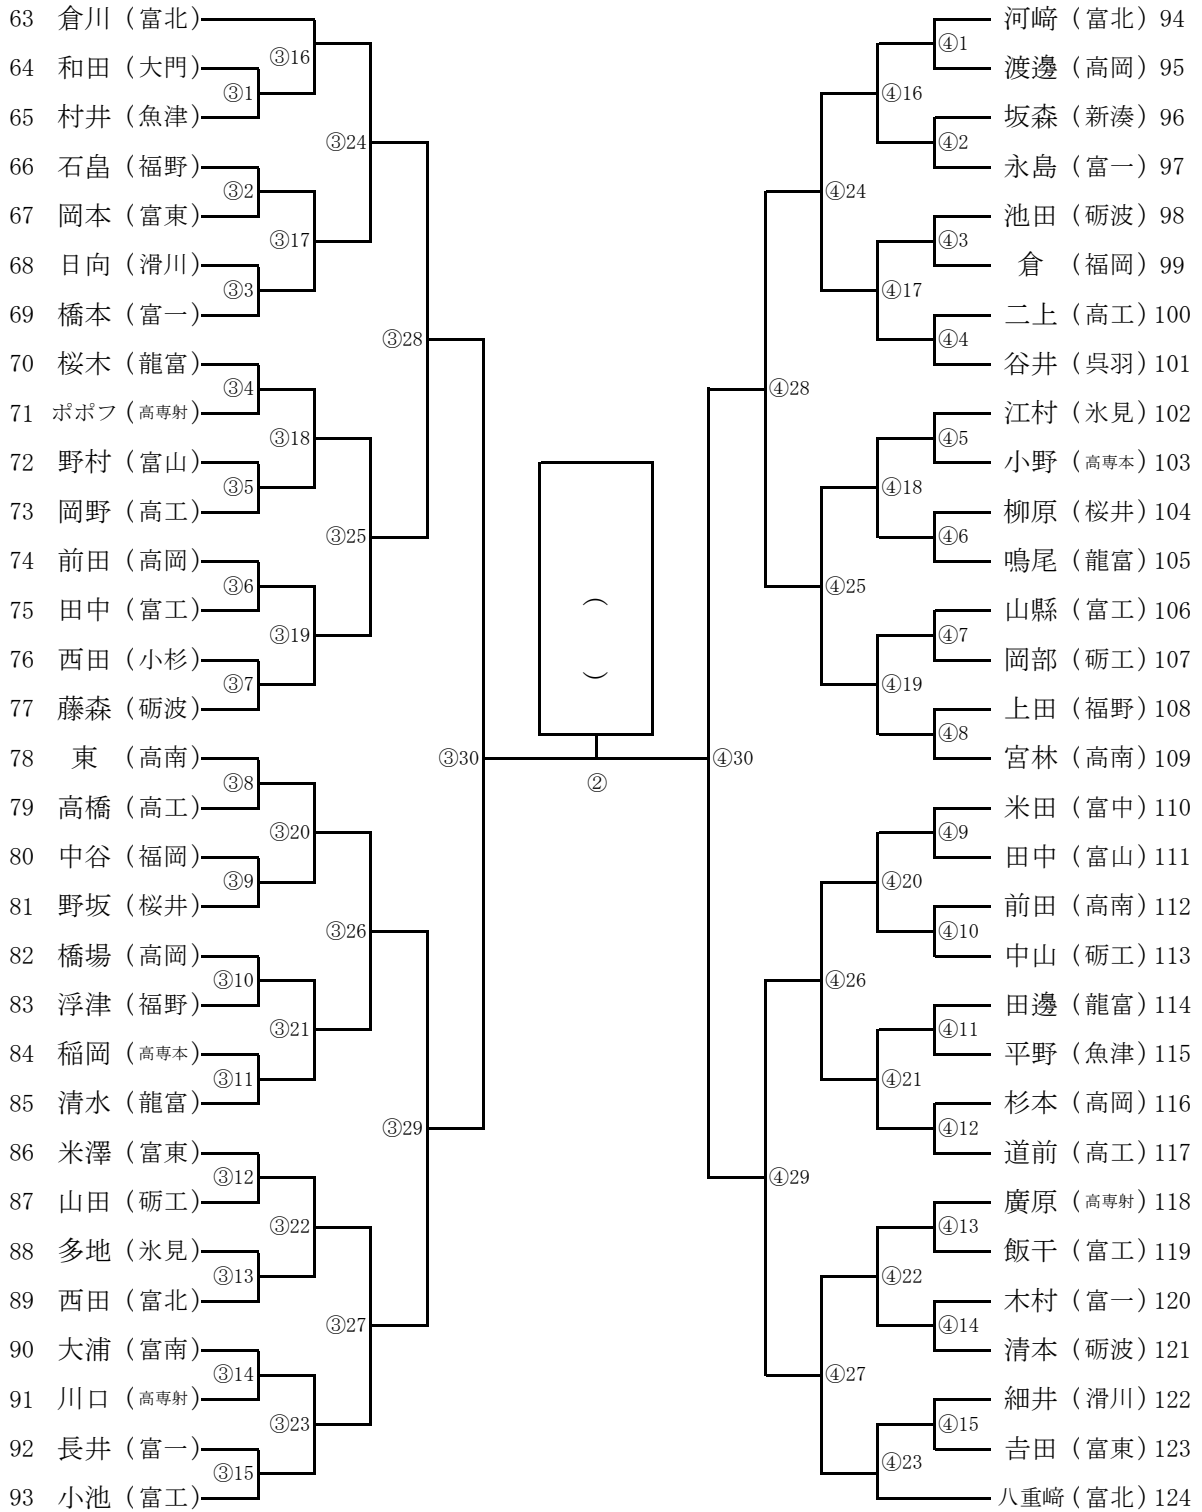

## 女子団体 準決勝

校名	先鋒	次峰	中堅	副将	大将	勝敗

校名	先鋒	次峰	中堅	副将	大将	勝敗

## 決勝

校名	先鋒	次峰	中堅	副将	大将	勝敗

第68回富山県高等学校剣道春季大会  
R8. 4. 18・19  
射水市大門総合体育館

男子個人 第1試合場

第2試合場

第68回富山県高等学校剣道春季大会  
R8. 4. 18・19  
射水市大門総合体育館

男子個人 第3試合場

第4試合場