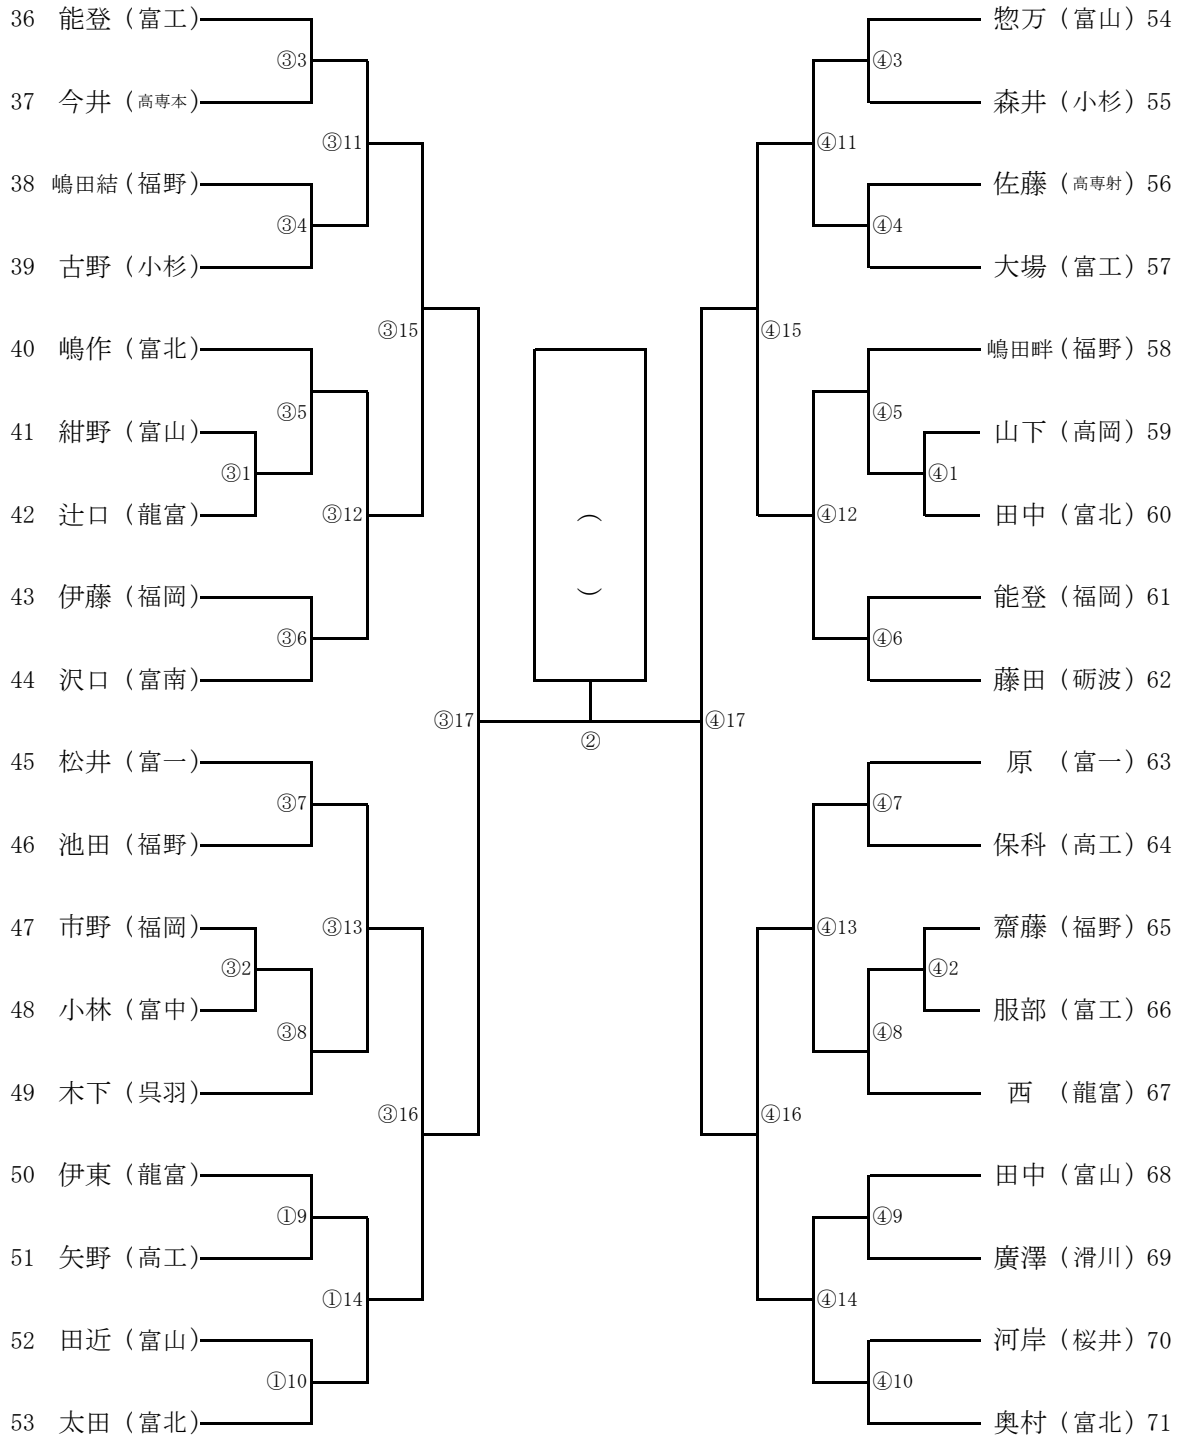

第68回富山県高等学校剣道春季大会

R8. 4. 18・19

射水市大門総合体育館

女子個人 第3試合場

第4試合場