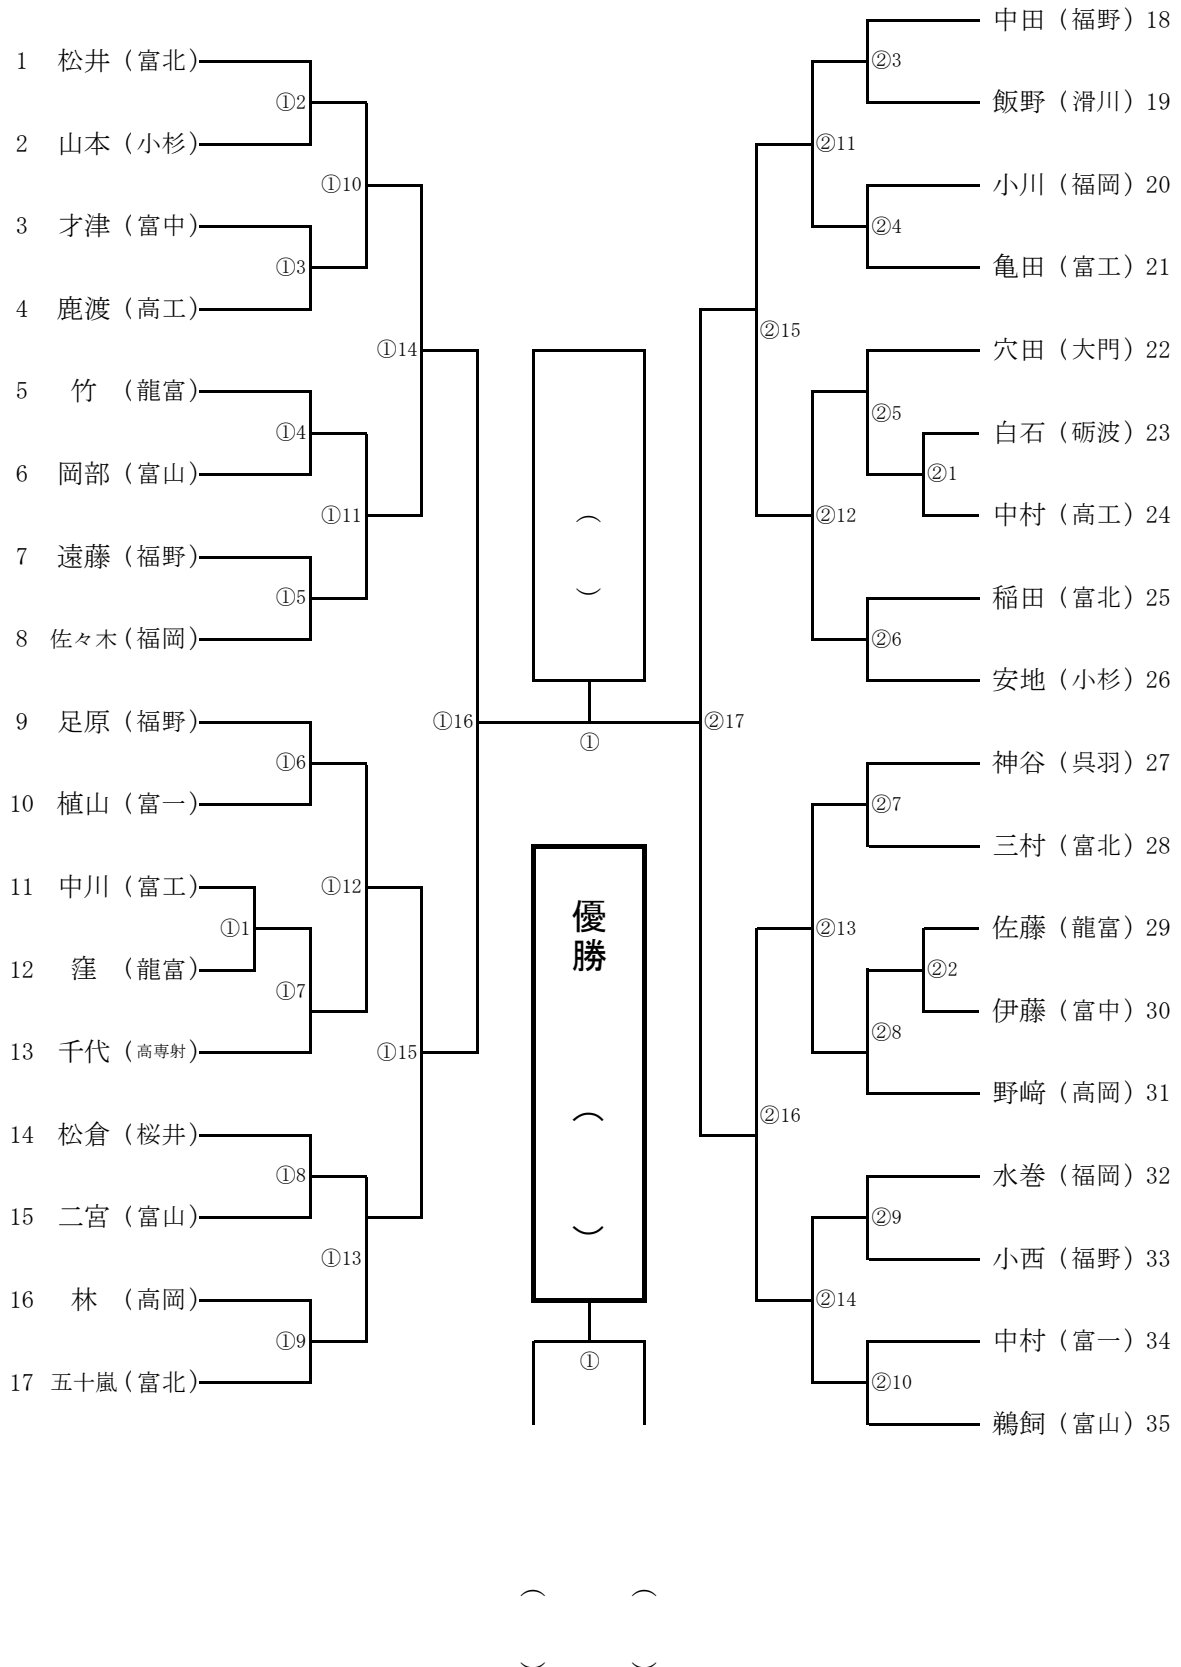

第68回富山県高等学校剣道春季大会

R8. 4. 18・19

射水市大門総合体育館

女子個人 第1試合場

第2試合場