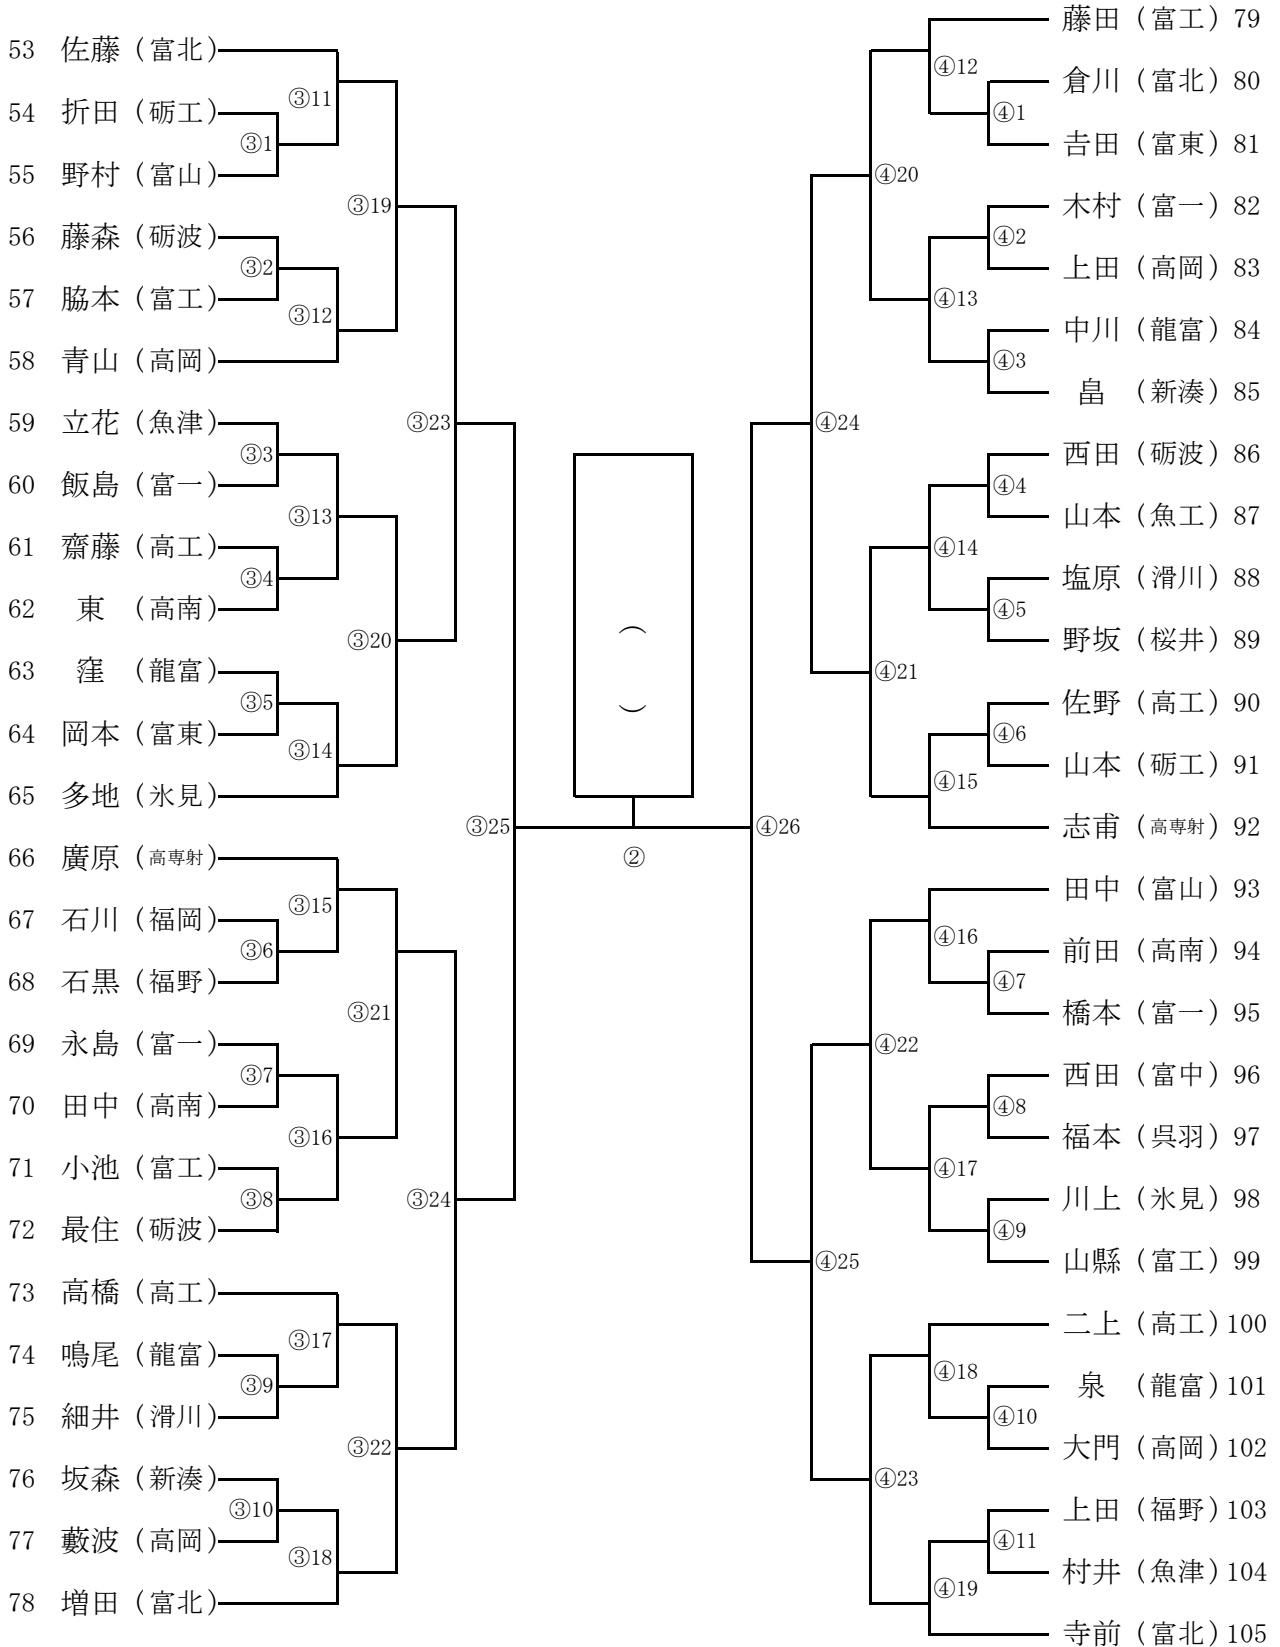

第72回 富山県高等学校剣道新人大会

R8. 1. 17. 18

アルビス小杉総合体育センター

男子個人(C)

男子個人(D)