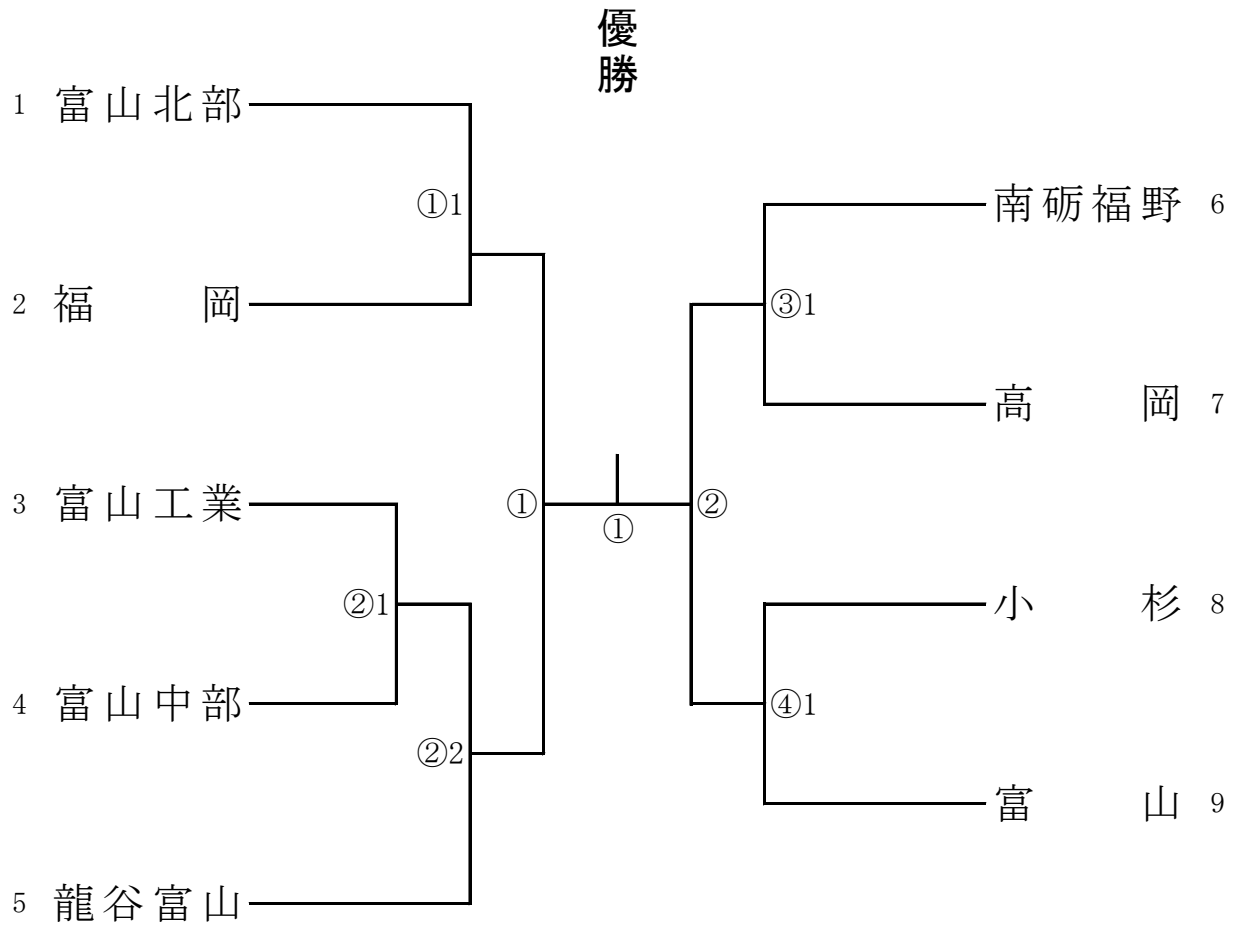

男子団体

男子団体 準決勝

校名	先鋒	次峰	中堅	副将	大将	勝敗

校名	先鋒	次峰	中堅	副将	大将	勝敗

決勝

校名	先鋒	次峰	中堅	副将	大将	勝敗

女子団体

北信越高等学校剣道新人大会 出場決定戦