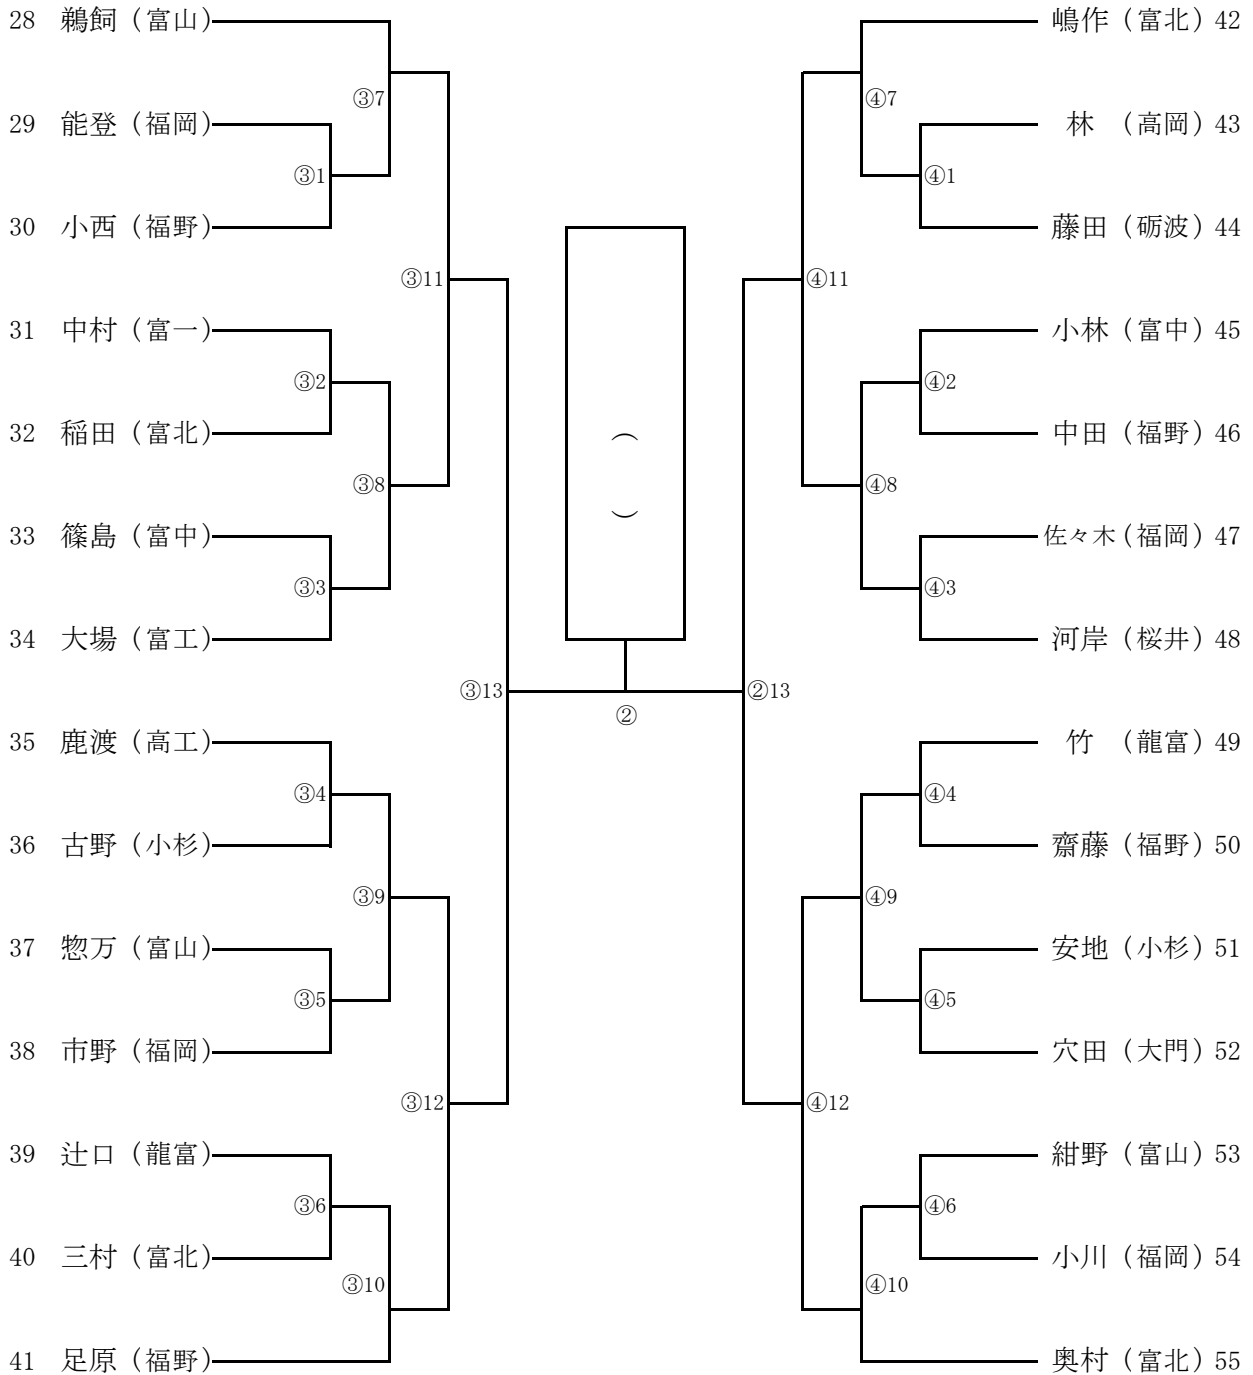

第72回 富山県高等学校剣道新人大会

R8. 1. 17. 18

アルビス小杉総合体育センター

女子個人(C)

女子個人(D)