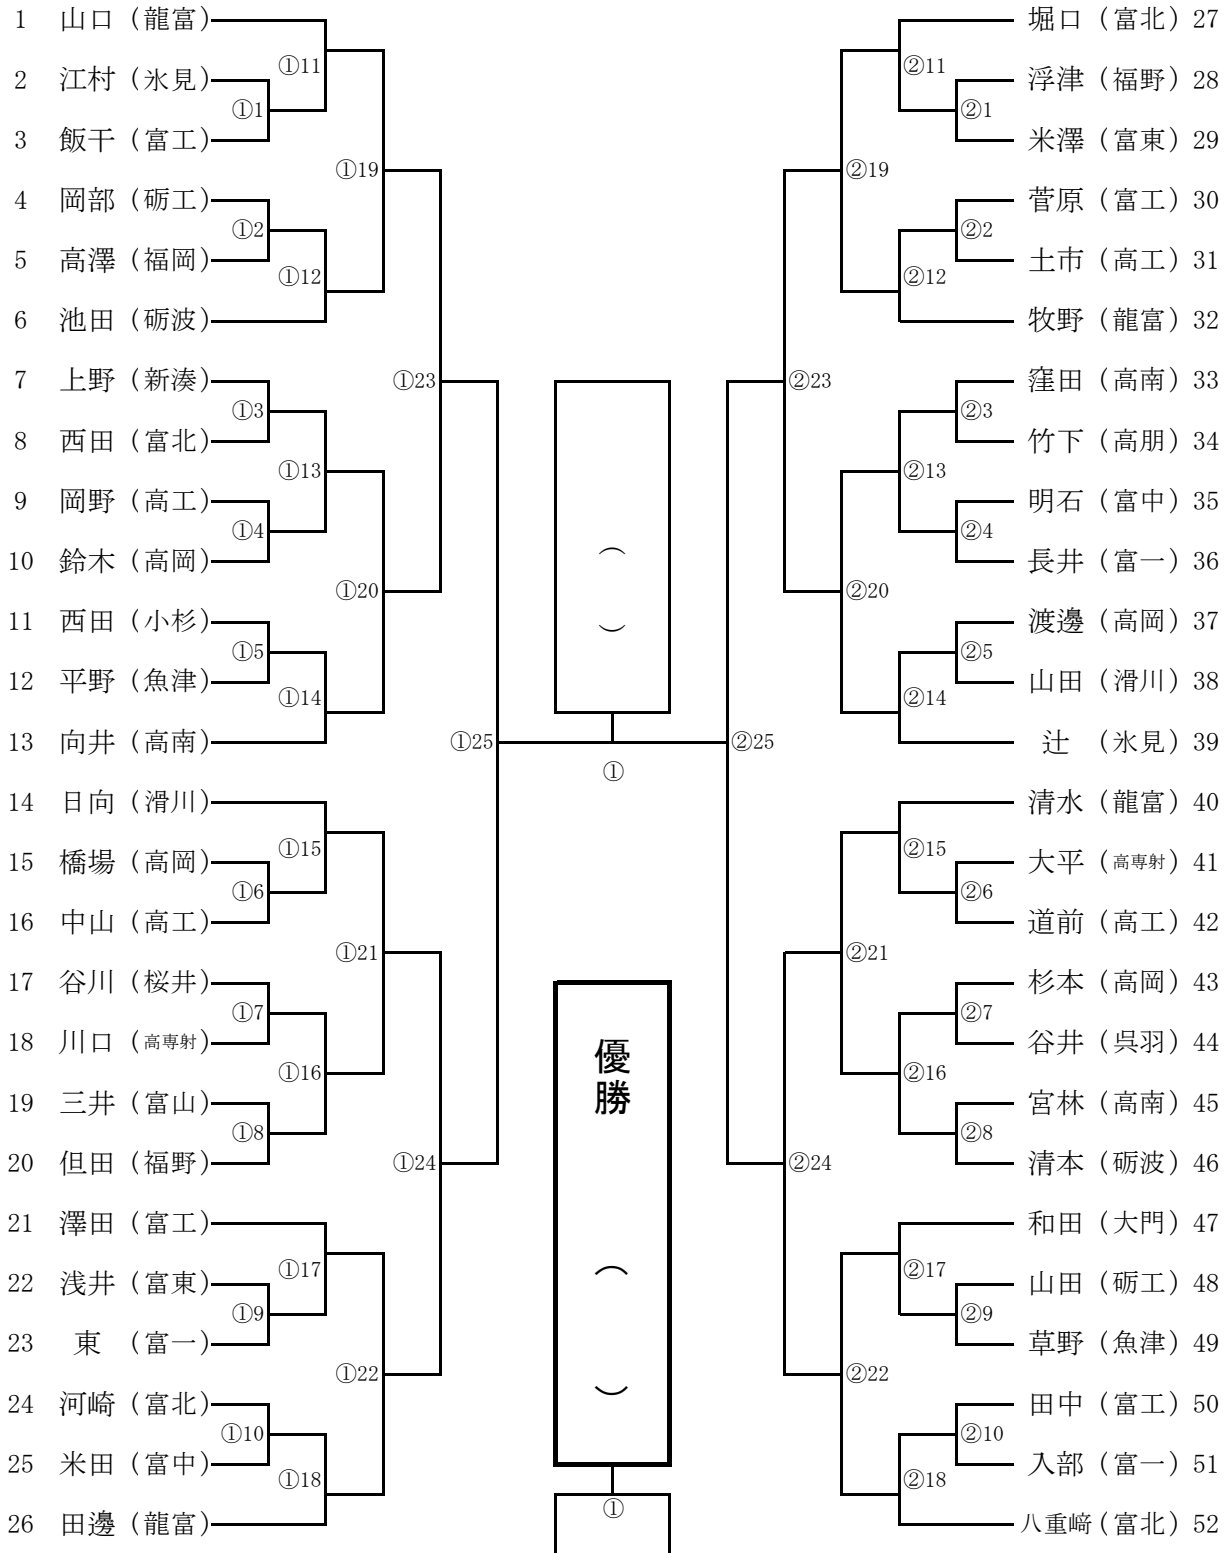

第72回 富山県高等学校剣道新人大会
R8.1.17.18
アルビス小杉総合体育センター

男子個人(A)

男子個人(B)

( )
( )