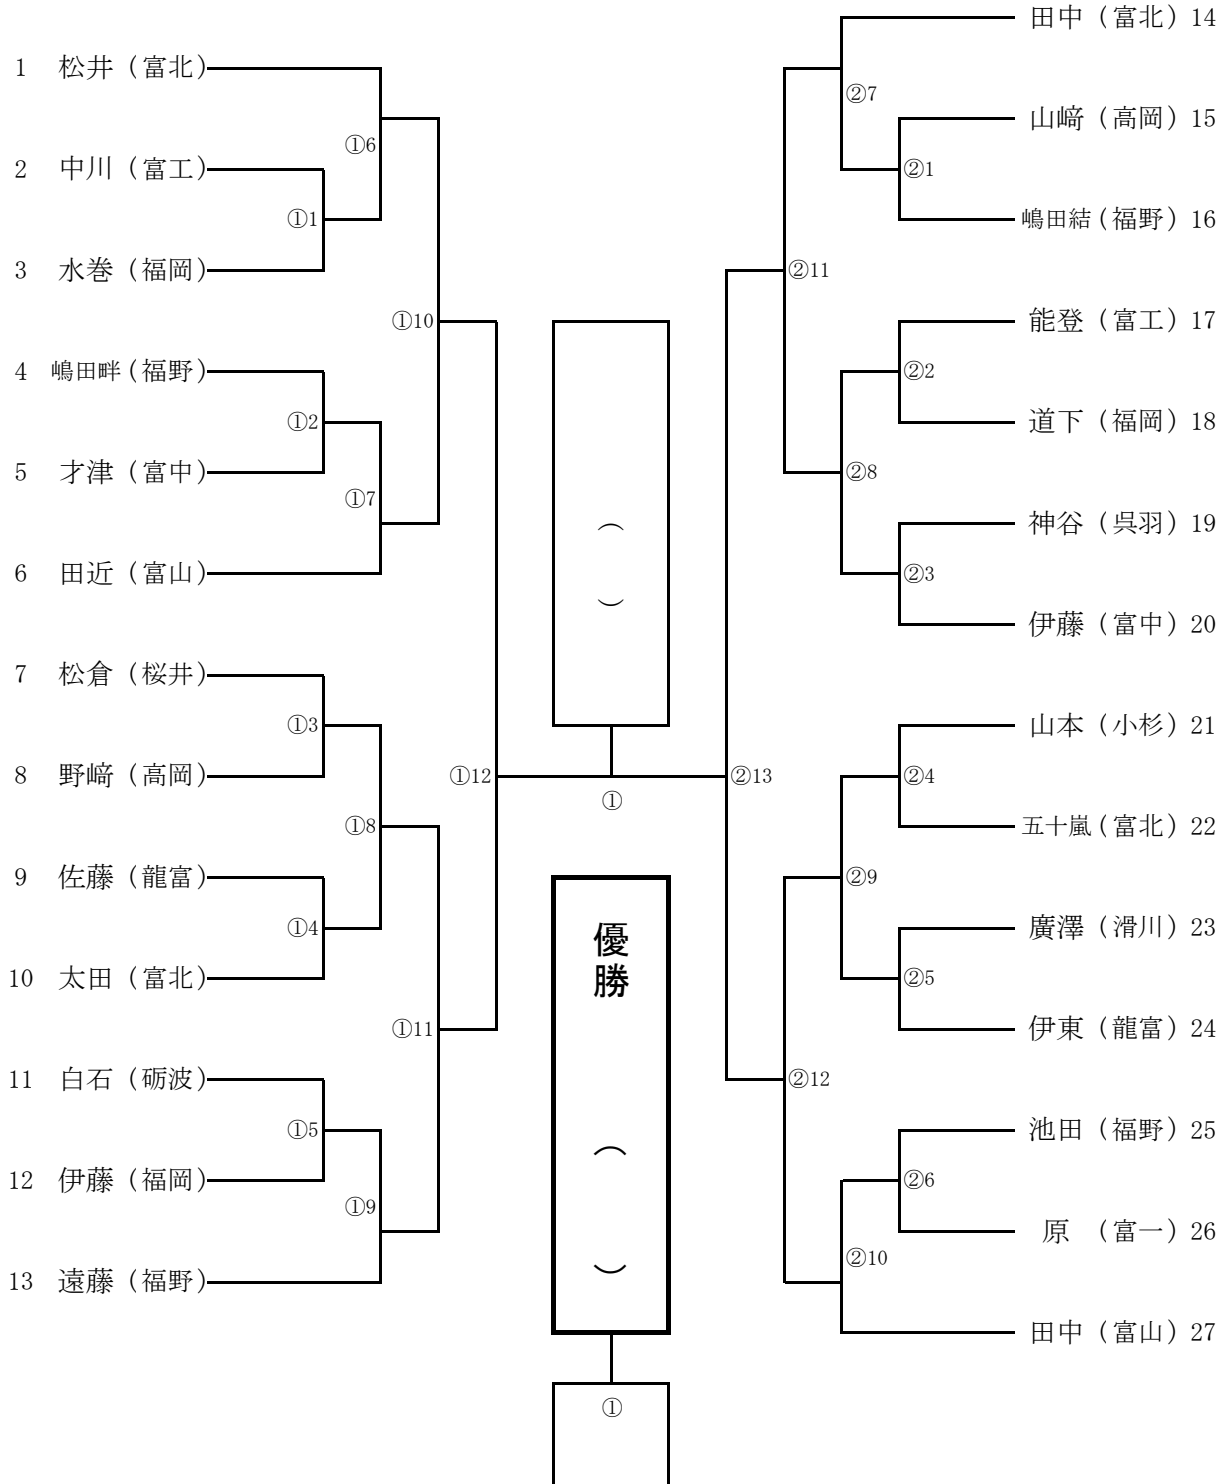

第72回 富山県高等学校剣道新人大会

R8. 1. 17. 18

アルビス小杉総合体育センター

女子個人(A)

女子個人(B)