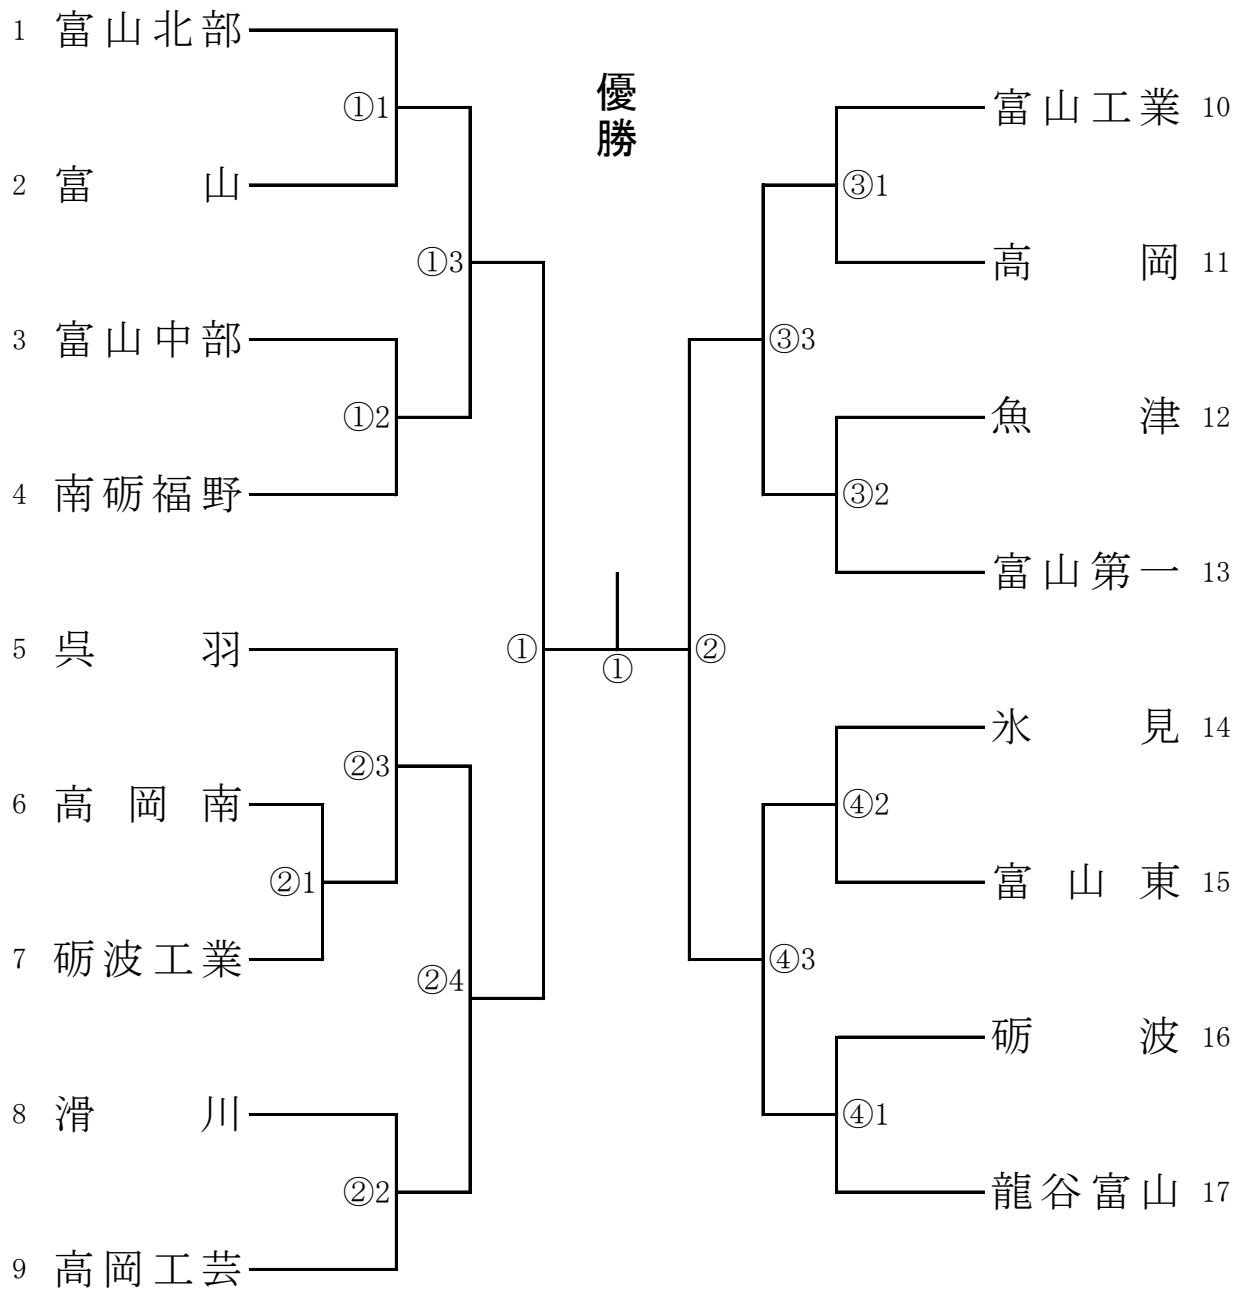

男子団体

男子団体 準決勝

校名	先鋒	次峰	中堅	副将	大将	勝敗

校名	先鋒	次峰	中堅	副将	大将	勝敗

決勝

校名	先鋒	次峰	中堅	副将	大将	勝敗

女子団体

北信越高等学校剣道新人大会 出場決定戦