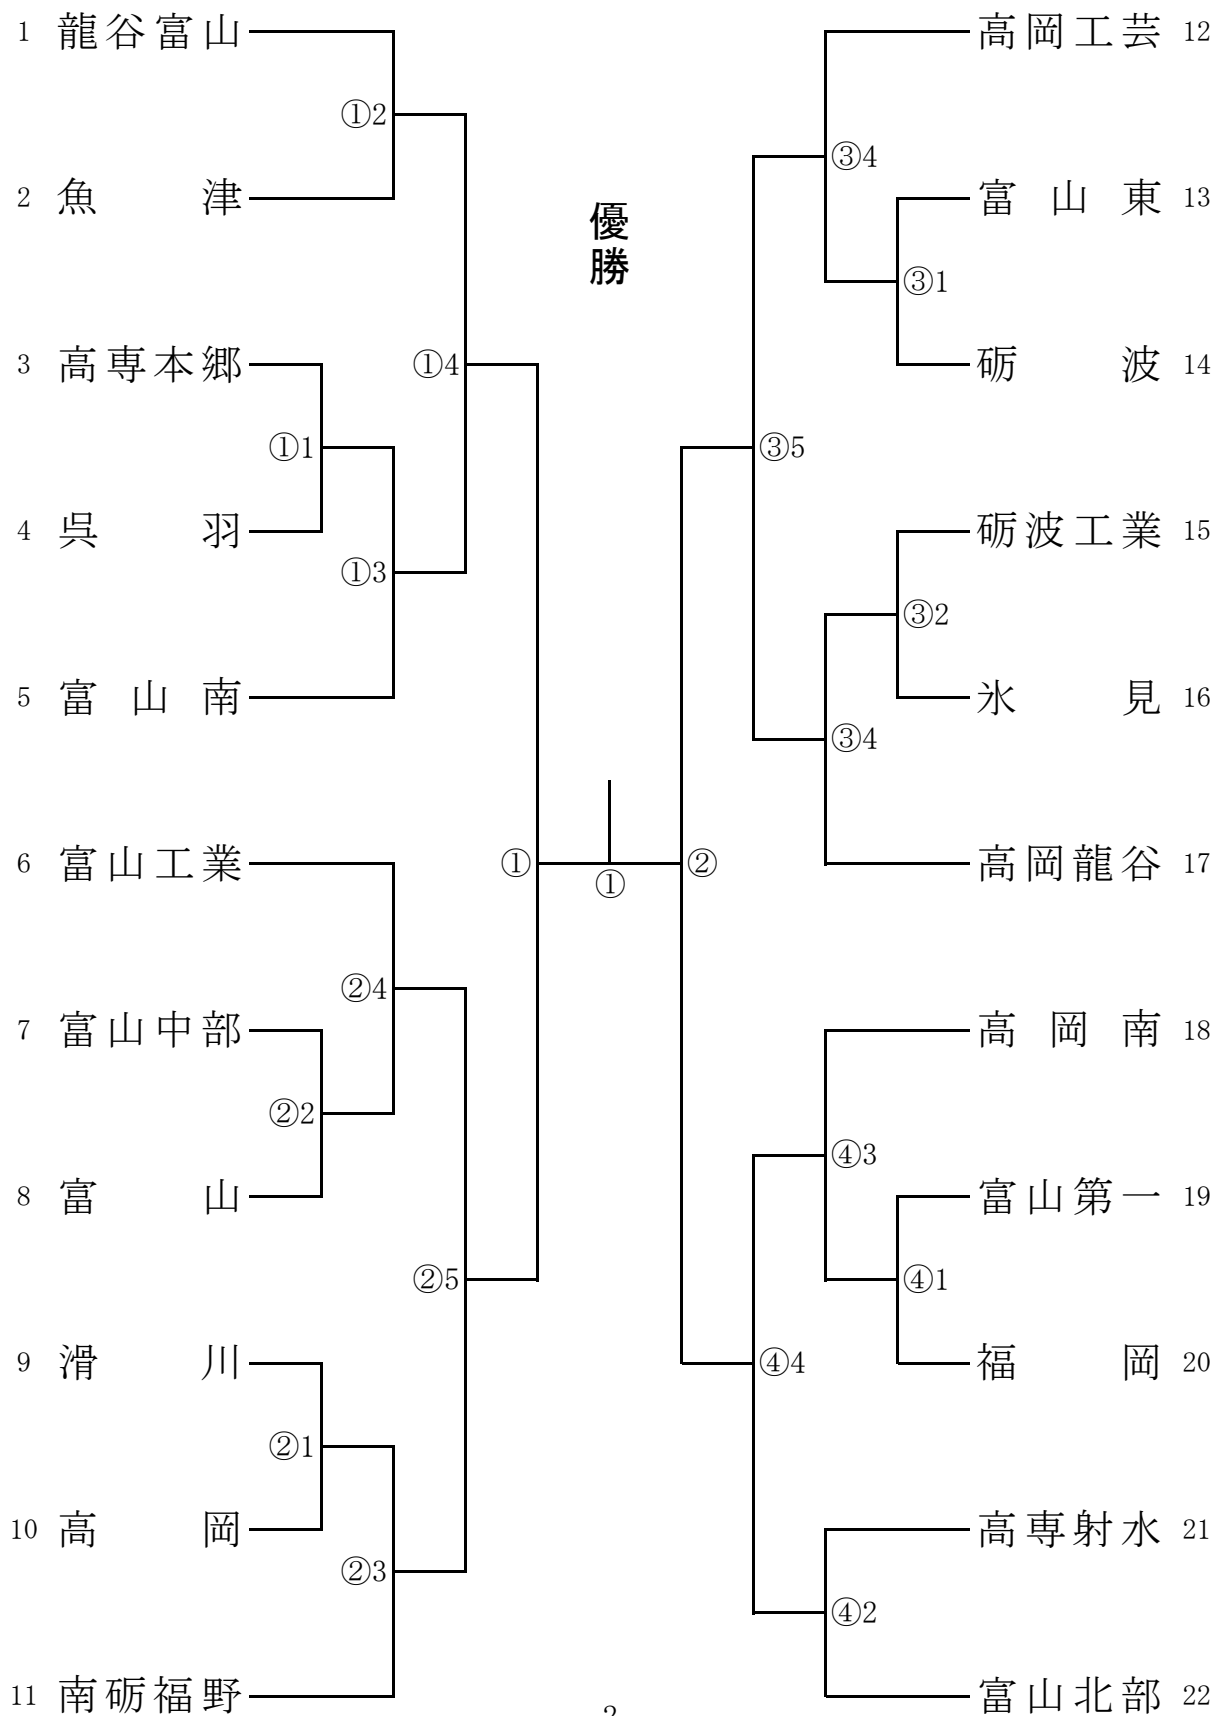

7 参加校

男子団体 22校 男子個人 116 人
 女子団体 11校 女子個人 66 人

今年度の大会成績				昨年度の大会成績			
		男子	女子			男子	女子
団体	1位	高校	高校	団体	1位	富山北部 高校	富山北部 高校
	2位	高校	高校		2位	龍谷富山 高校	南砺福野 高校
	3位	高校	高校		3位	高岡工芸 高校	高岡工芸 高校
	3位	高校	高校		3位	富山中部 高校	福岡 高校
個人	1位	高校	高校	個人	1位	佐藤 太陽 富北	松井 七海 富北
	2位	高校	高校		2位	山口 大生哉 龍富	奥村 望々果 富北
	3位	高校	高校		3位	高橋 健太郎 中部	嶋作 美礼 富北
	3位	高校	高校		3位	大崎 遼介 富工	佐伯 知香 富北

男子団体

男子団体 準決勝

校名	先鋒	次峰	中堅	副将	大将	勝敗

校名	先鋒	次峰	中堅	副将	大将	勝敗

決勝

校名	先鋒	次峰	中堅	副将	大将	勝敗

女子団体

優勝

女子団体 準決勝

校名	先鋒	次峰	中堅	副将	大将	勝敗

校名	先鋒	次峰	中堅	副将	大将	勝敗

決勝

校名	先鋒	次峰	中堅	副将	大将	勝敗

第 7 1 回 富山県高等学校剣道選手権大会

R7. 10. 25・26

射水市大門総合体育館