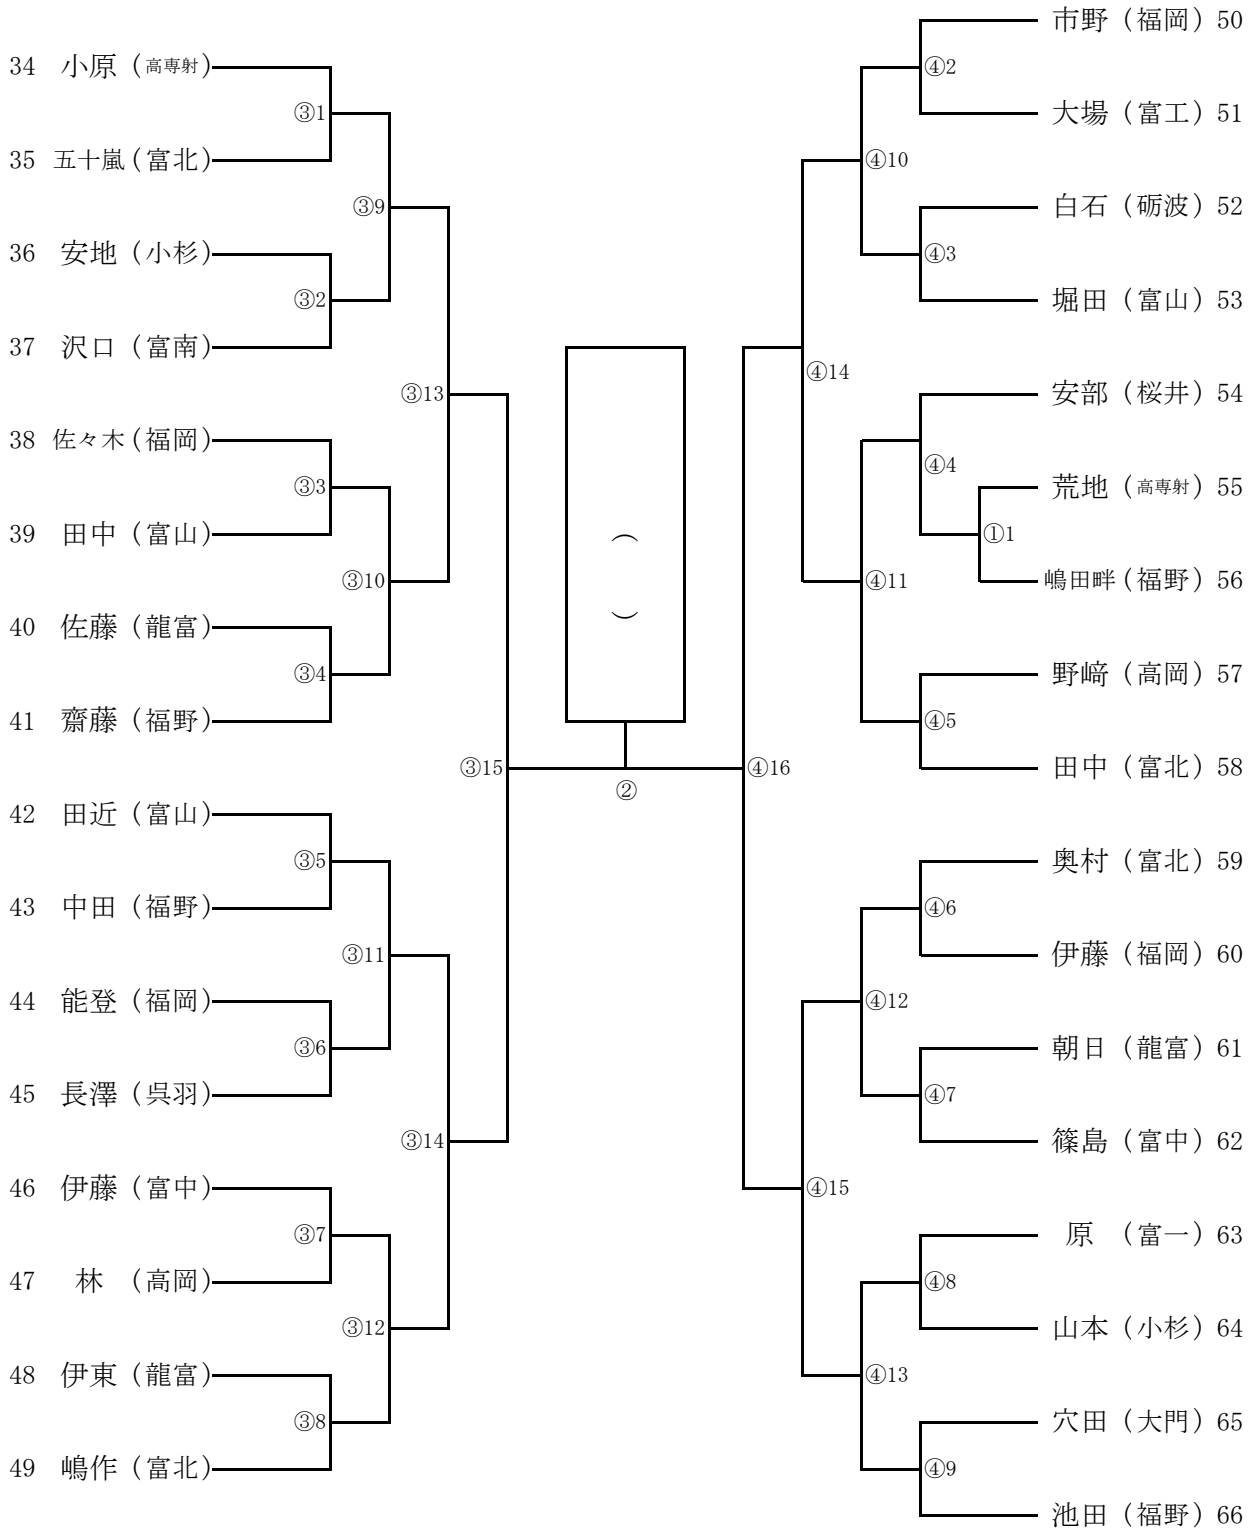

第71回 富山県高等学校剣道選手権大会

R7.10.25・26

射水市大門総合体育館

女子個人 第3試合場

第4試合場