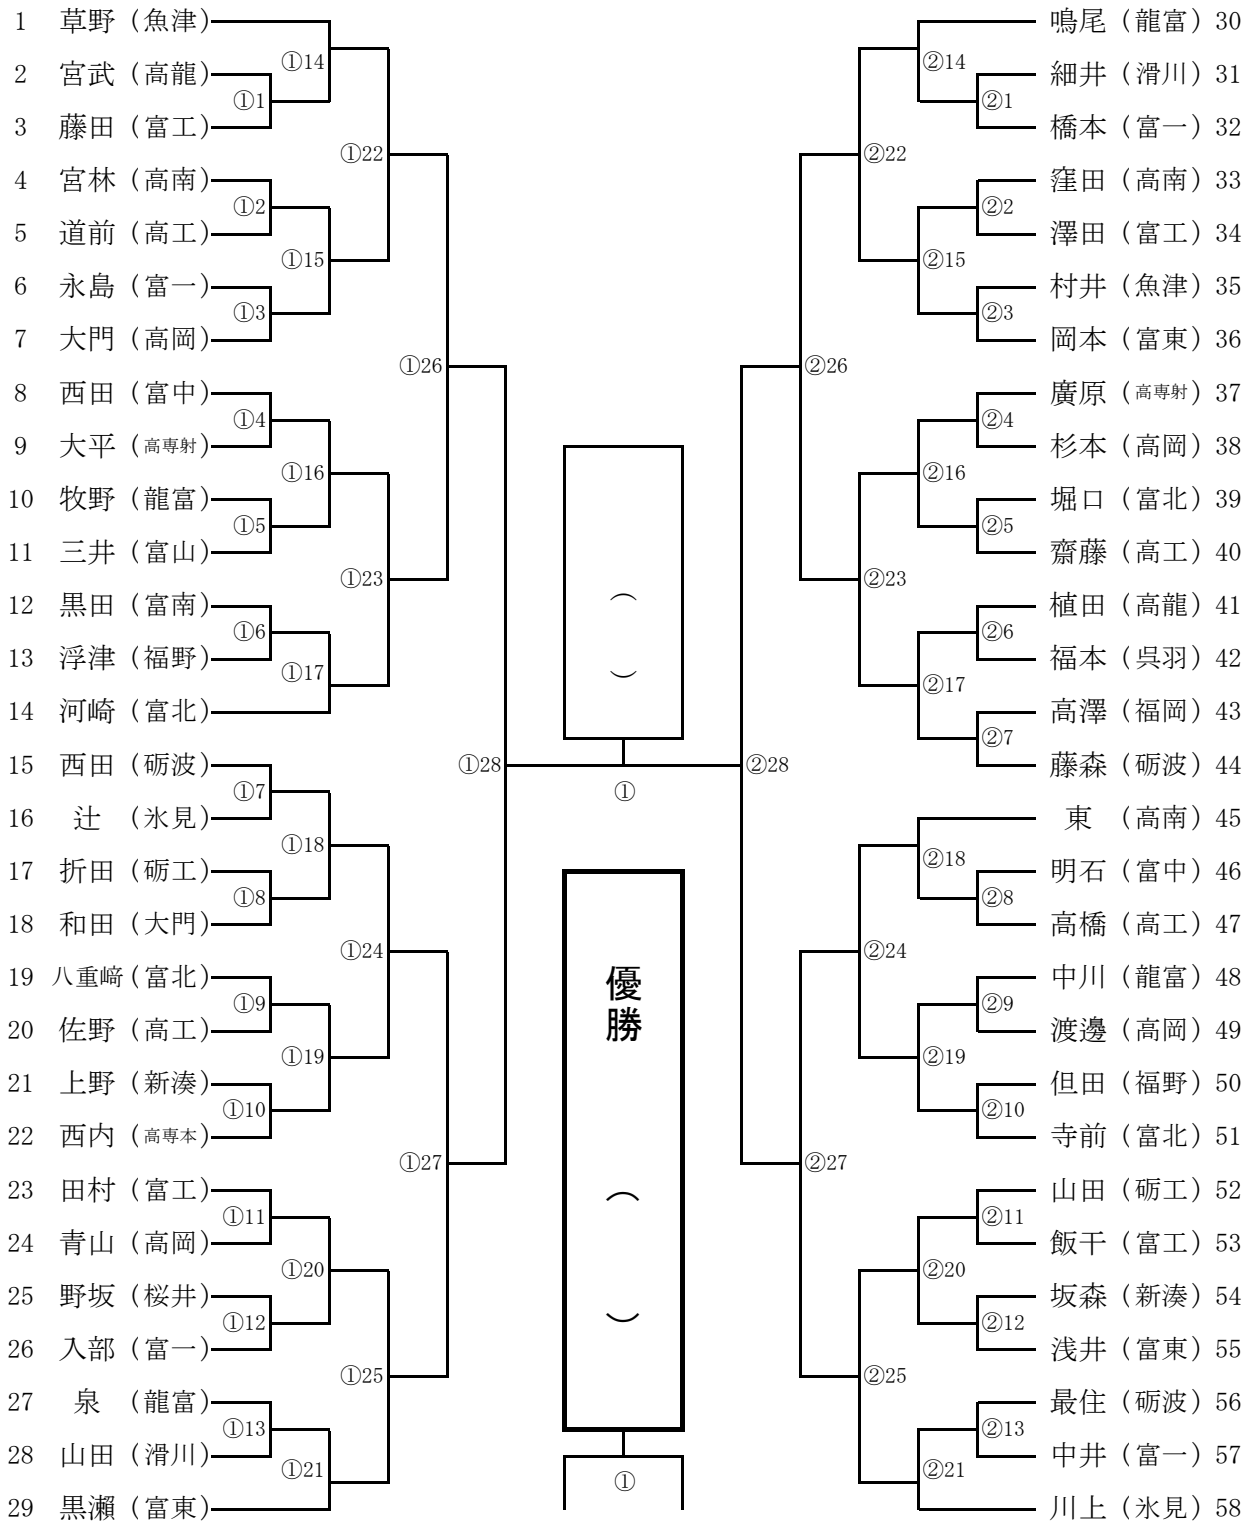

第 7 1 回 富山県高等学校剣道選手権大会

R7. 10. 25・26

射水市大門総合体育館

男子個人 第 1 試合場

第 2 試合場

( )
( )