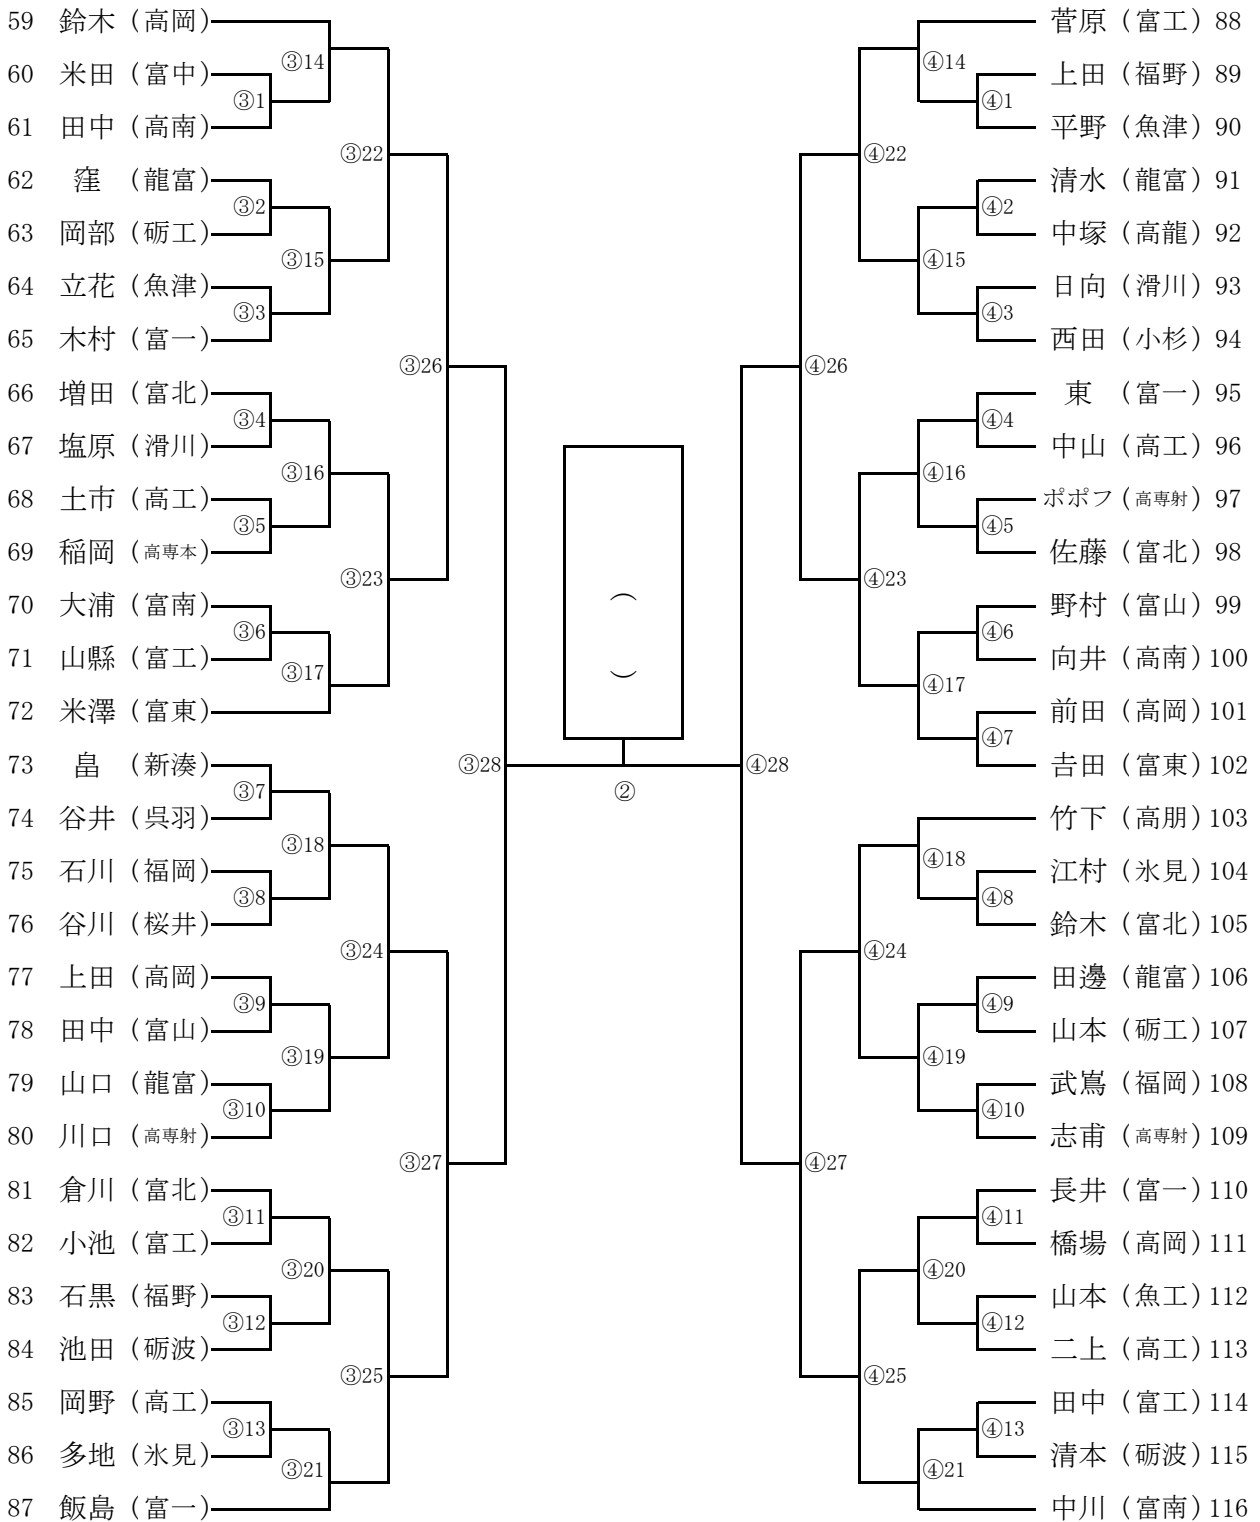

男子団体

男子団体 準決勝

校名	先鋒	次峰	中堅	副将	大将	勝敗

校名	先鋒	次峰	中堅	副将	大将	勝敗

決勝

校名	先鋒	次峰	中堅	副将	大将	勝敗

女子団体

優勝

女子団体 準決勝

校名	先鋒	次峰	中堅	副将	大将	勝敗

校名	先鋒	次峰	中堅	副将	大将	勝敗

決勝

校名	先鋒	次峰	中堅	副将	大将	勝敗

第 7 1 回 富山県高等学校剣道選手権大会

R7. 10. 25・26

射水市大門総合体育館

男子個人 第 1 試合場

第 2 試合場

()
 ()

第 7 1 回 富山県高等学校剣道選手権大会

R7. 10. 25・26

射水市大門総合体育館

男子個人 第 3 試合場

第 4 試合場