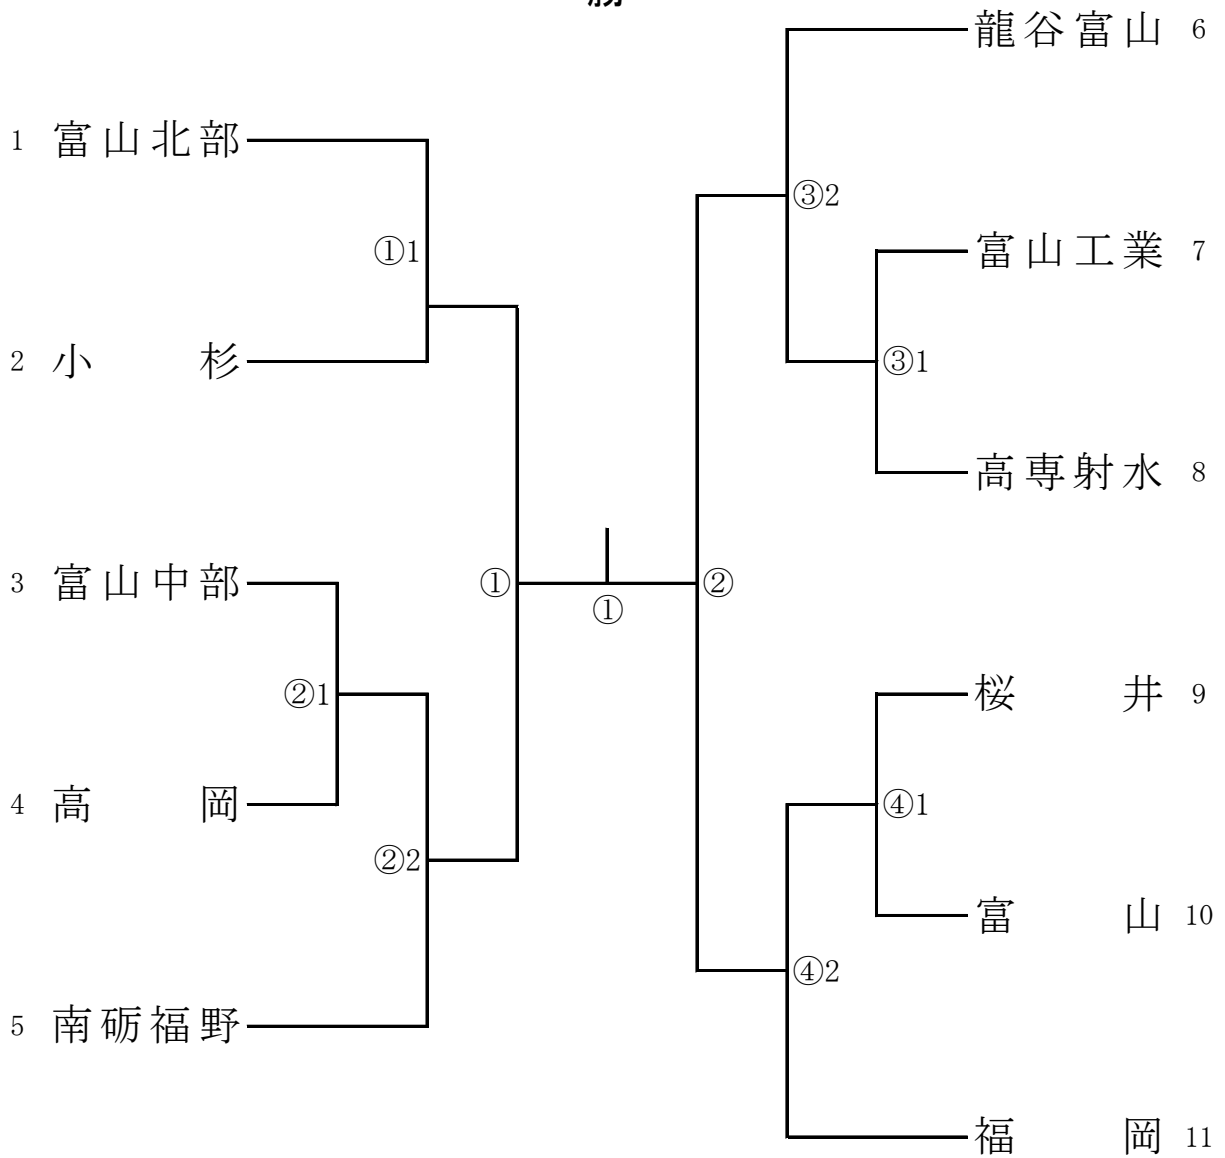

男子団体

男子団体 準決勝

校名	先鋒	次峰	中堅	副将	大将	勝敗

校名	先鋒	次峰	中堅	副将	大将	勝敗

決勝

校名	先鋒	次峰	中堅	副将	大将	勝敗

女子団体

優勝

女子団体 準決勝

校名	先鋒	次峰	中堅	副将	大将	勝敗

校名	先鋒	次峰	中堅	副将	大将	勝敗

決勝

校名	先鋒	次峰	中堅	副将	大将	勝敗

第 7 1 回 富山県高等学校剣道選手権大会

R7. 10. 25・26

射水市大門総合体育館