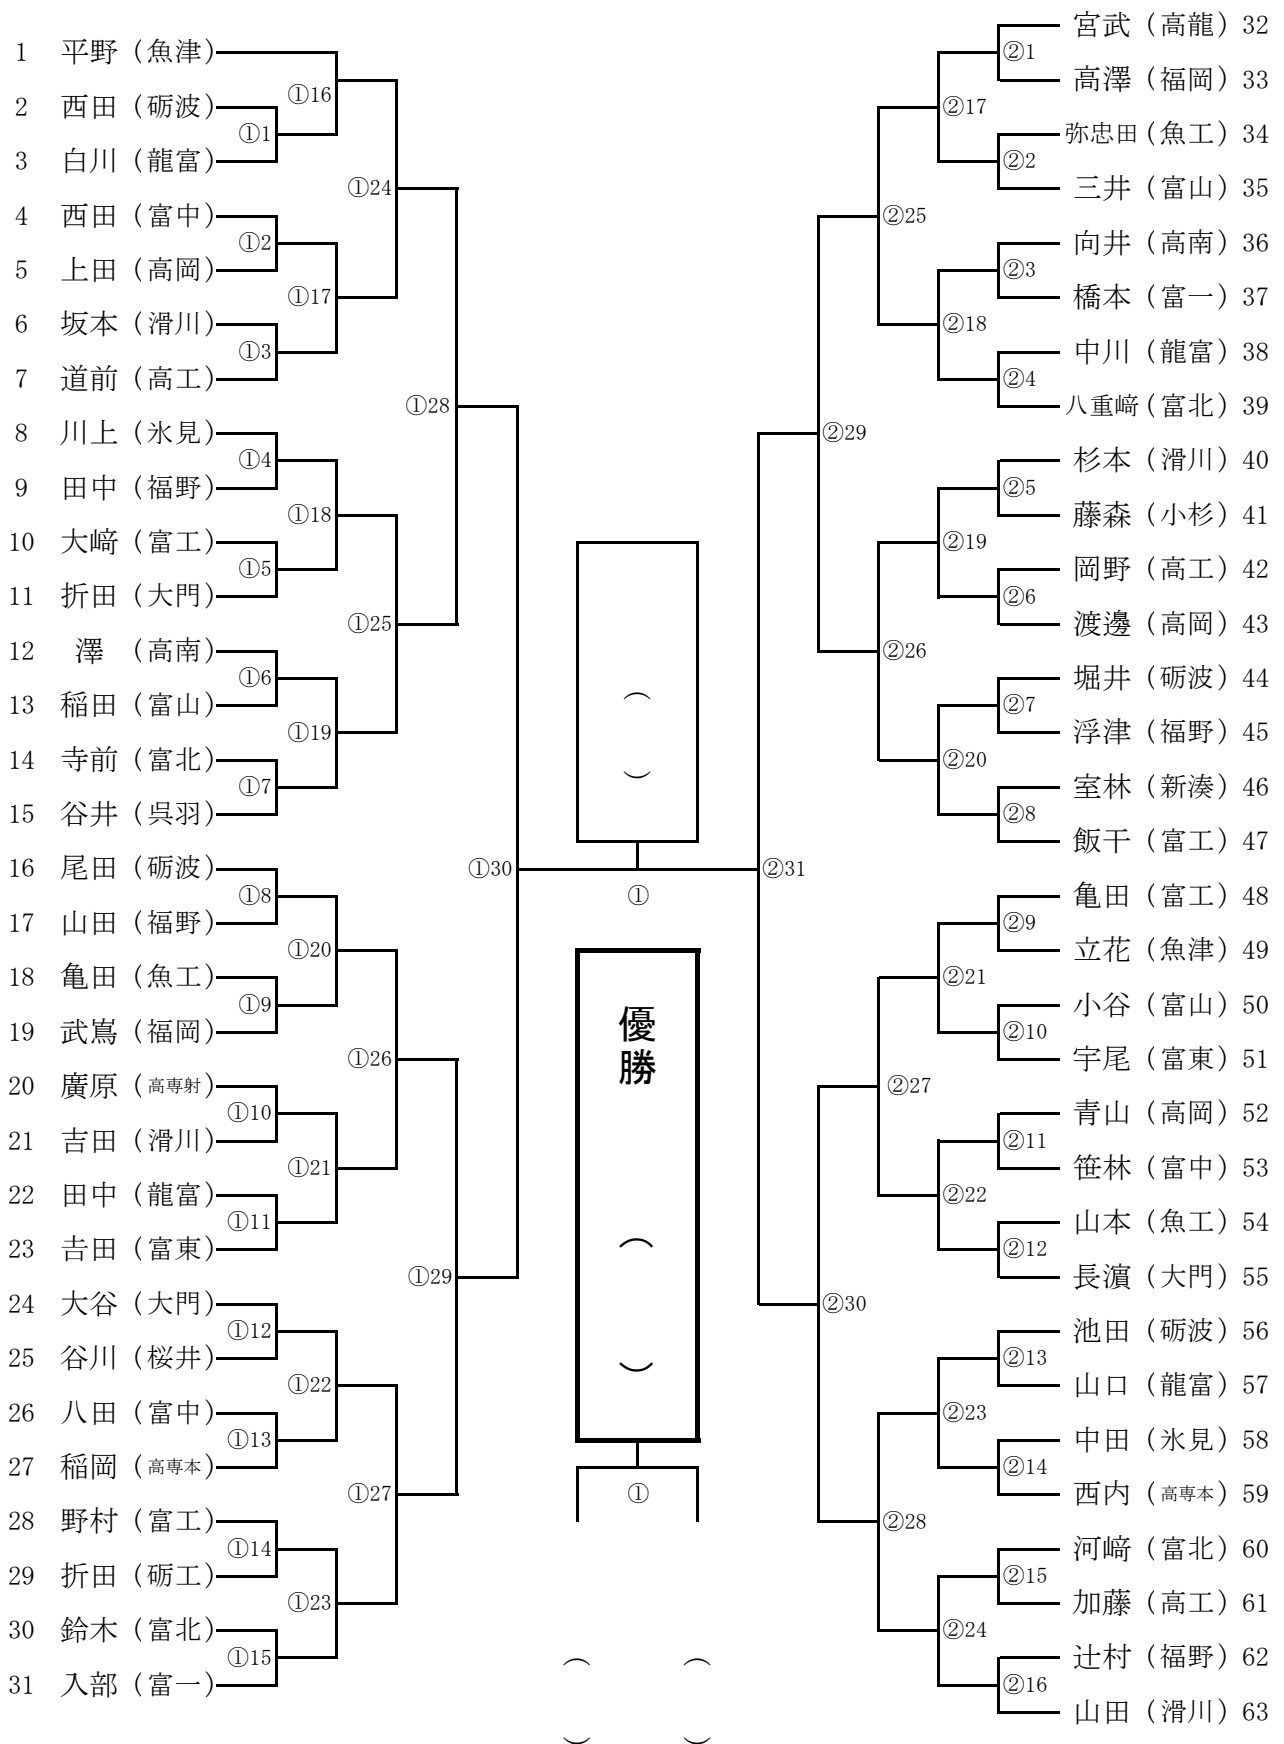

第70回 富山県高等学校剣道選手権大会

R6. 10. 26・27

射水市大門総合体育館

男子個人 第1試合場

第2試合場