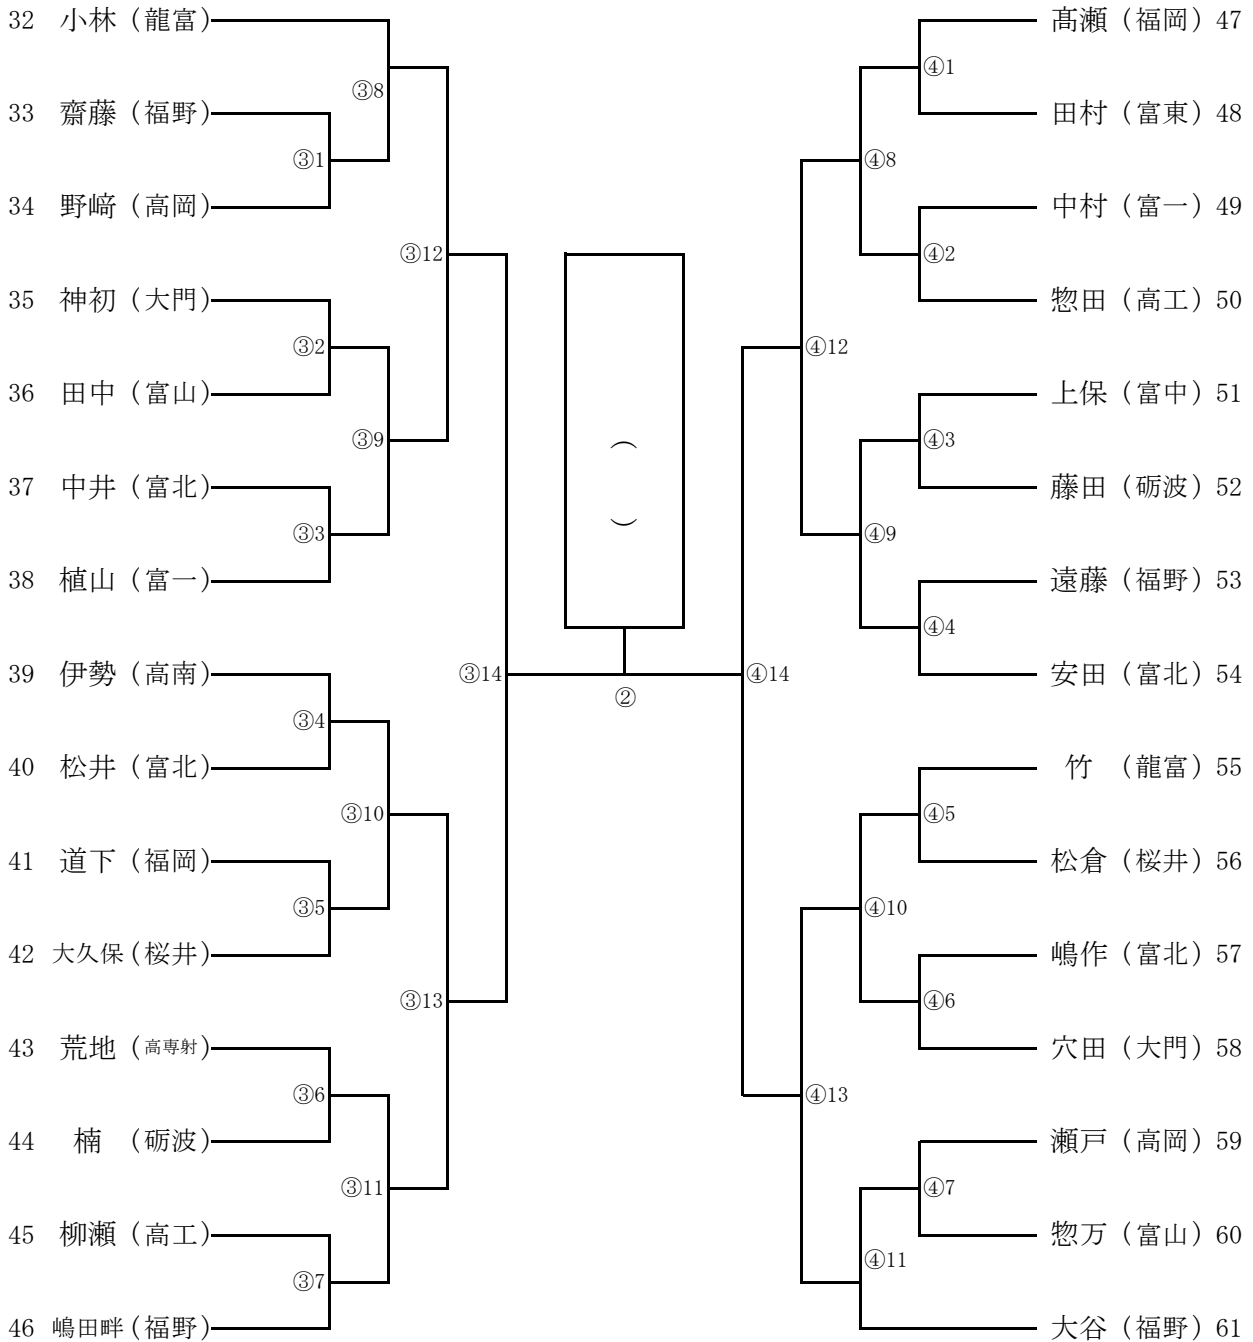

第70回 富山県高等学校剣道選手権大会

R6. 10. 26・27

射水市大門総合体育館

女子個人 第3試合場

第4試合場