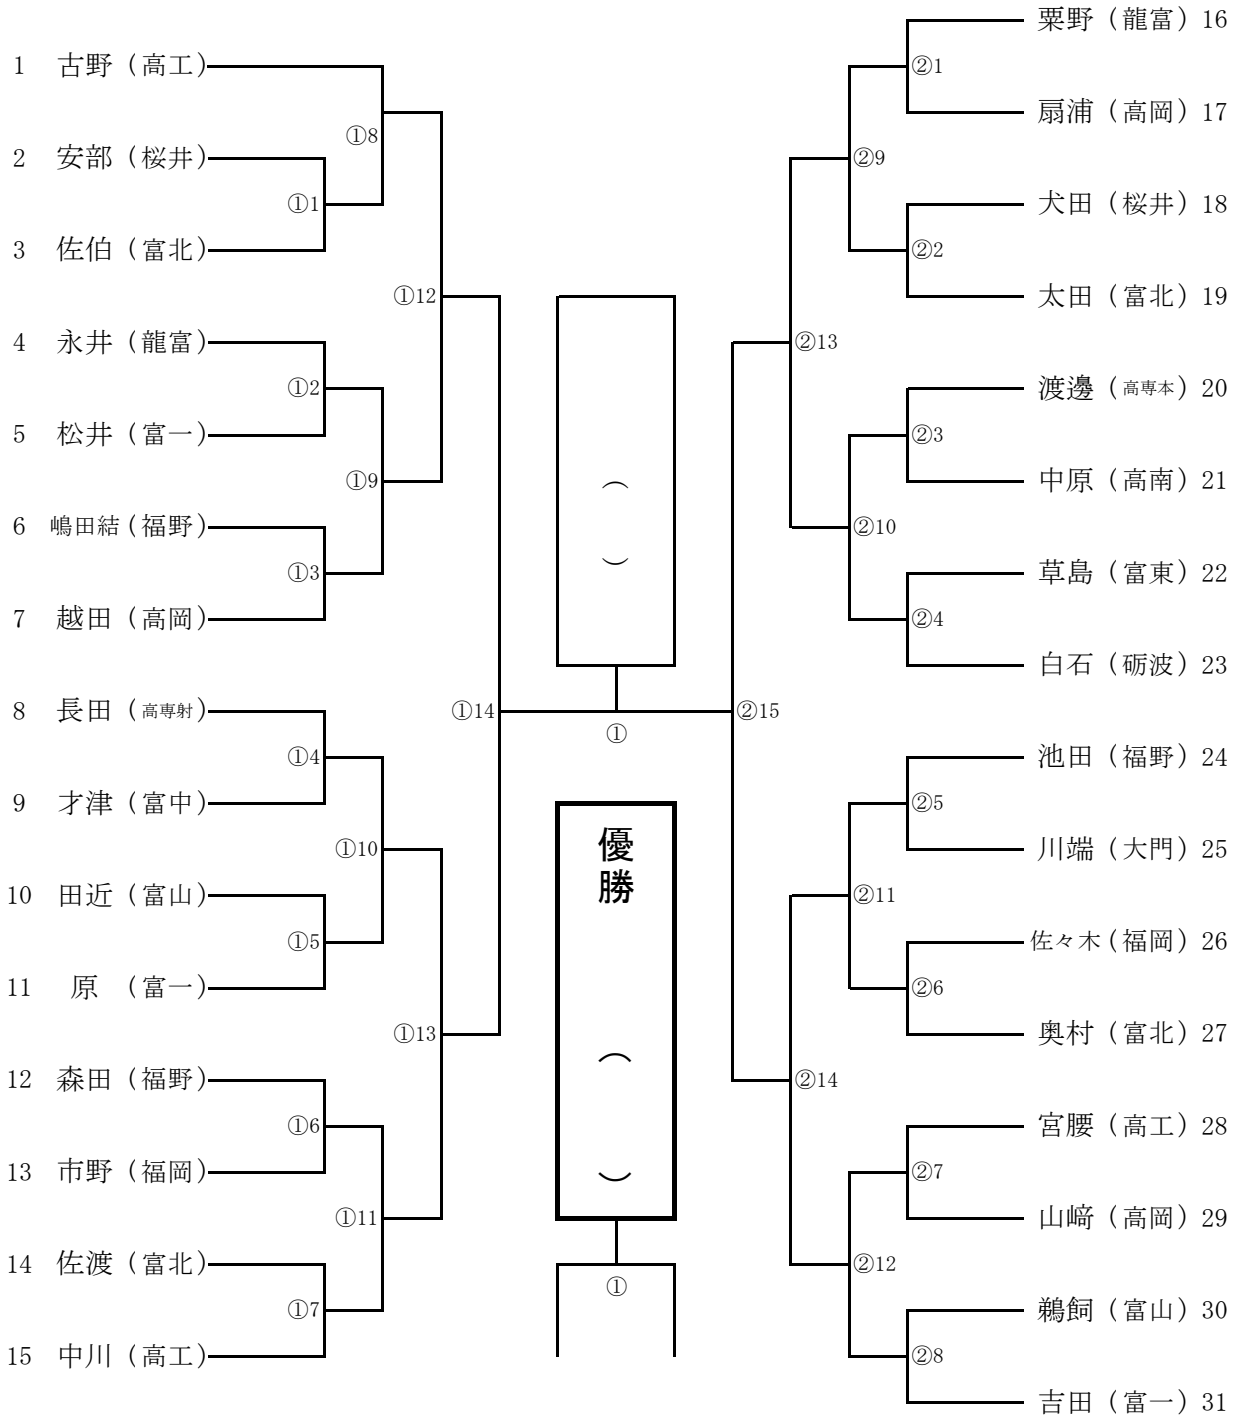

第70回 富山県高等学校剣道選手権大会

R6.10.26・27

射水市大門総合体育館

女子個人 第1試合場

第2試合場

( )
( )