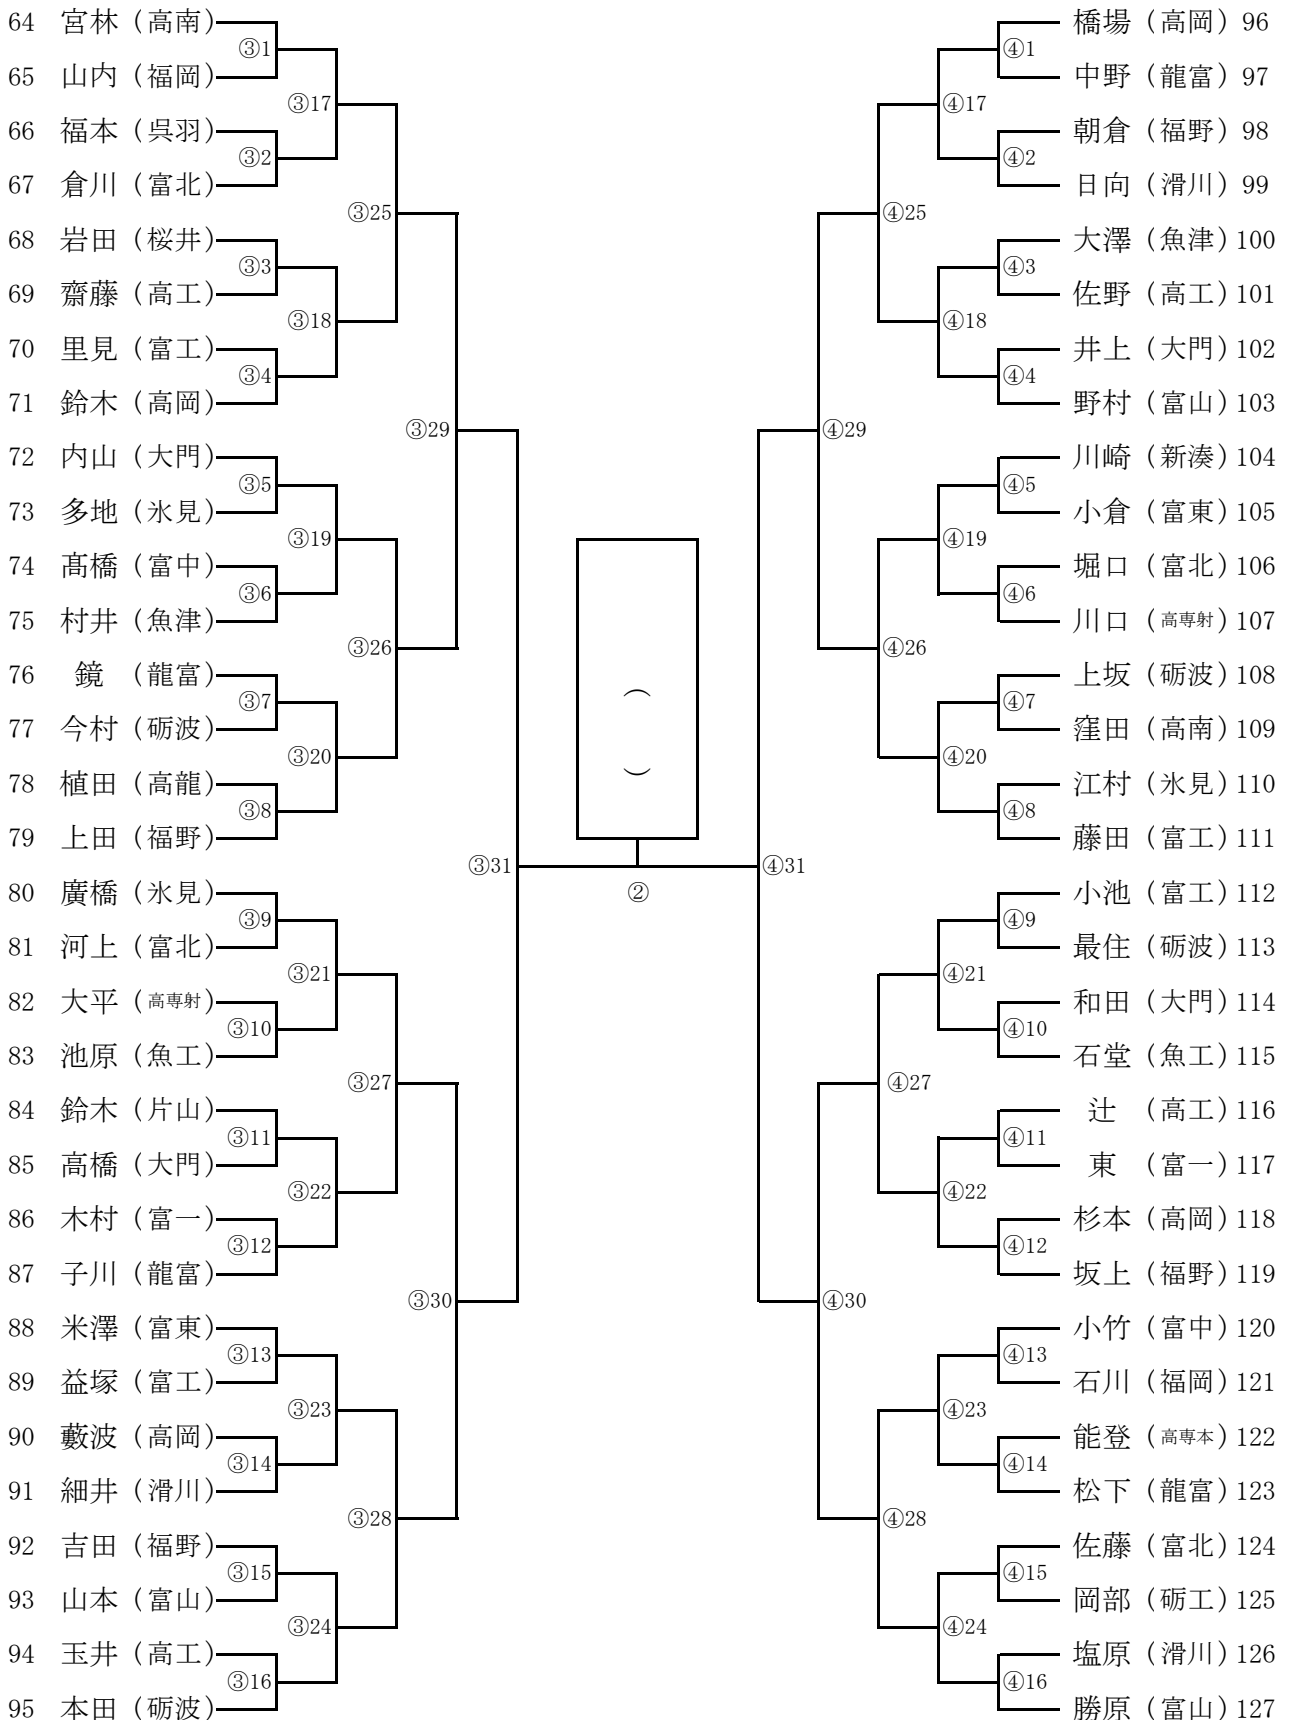

男子団体

男子団体 準決勝

校名	先鋒	次峰	中堅	副将	大将	勝敗

校名	先鋒	次峰	中堅	副将	大将	勝敗

決勝

校名	先鋒	次峰	中堅	副将	大将	勝敗

女子団体

優勝

男子個人 第1試合場

第2試合場

第70回 富山県高等学校剣道選手権大会

R6. 10. 26・27

射水市大門総合体育館

男子個人 第3試合場

第4試合場

第70回 富山県高等学校剣道選手権大会