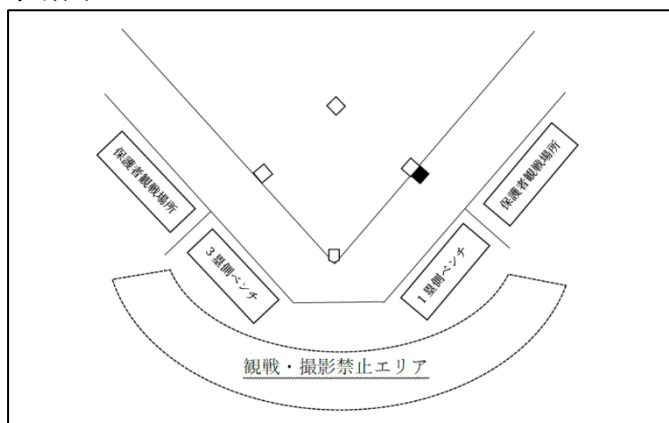

岩瀬スポーツ公園ソフトボール場にて観戦・応援される方へ

ソフトボールの大会を観戦またはチームの応援をする場合には、以下のことに注意し選手が全力でプレーすることに支障をきたすことのないようにしてください。

- ・試合の円滑な進行または他の観客の観戦を妨げる恐れのある行為をしない。
- ・試合中はなるべく静かに観戦し、応援をする際には自チームの応援とし、野次など相手チームや選手・審判が不快な思いを抱くような言動はおこなわないこと。
- ・試合中の動画・写真撮影は応援席のみでおこない、許可なく SNS 等へ投稿するなどは絶対にしないこと。
- ・各チームベンチからバックネットの後ろを結ぶラインのエリアでは、観戦・撮影等はしない。
- ・応援席は以下の通り各チームベンチから外野側を保護者観戦場所とする。(外野フェンス側は練習会場のため立ち入らない)

球場図

試合中はマナーを守って観戦しましょう。ご協力よろしくお願いいたします。