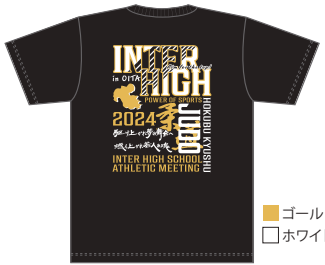

ありがとうを強さに変えて 北部九州総体 2024 インターハイ オフィシャルグッズ インターハイ

2024インターハイ競技名入りTシャツ S～LL: 2,800円(税込) 3L～5L: 3,300円(税込) ● 2024インターハイ競技名(剣道)刺繍ポロシャツ M～LL: 3,000円(税込) 3L～5L: 3,500円(税込)

アーチェリー (Tシャツ: 黒)

■ レッド
□ ホワイト

ウェイトリフティング(Tシャツ: 黒)

■ ゴールド
□ ホワイト

カヌー (Tシャツ: 黒)

■ レッド
□ ホワイト

空手道 (Tシャツ: 黒)

■ ゴールド
□ ホワイト

弓道 (Tシャツ: 黒)

■ ゴールド
□ ホワイト

サッカー (Tシャツ: 黒)

■ ブルー
□ ホワイト

自転車競技 (トラック・ロード)
(Tシャツ: 黒)

■ エメラルドグリーン
□ ホワイト

少林寺拳法 (Tシャツ: 黒)

■ レッド
□ ホワイト

柔道 (Tシャツ: 黒)

■ ゴールド
□ ホワイト

水泳 (競泳・飛込・水球)
(Tシャツ: 黒)

■ 蛍光グリーン
□ ホワイト

相撲 (Tシャツ: 黒)

■ 蛍光オレンジ
□ ホワイト

ソフトテニス (Tシャツ: 黒)

■ ホットピンク
□ ホワイト

体操 (新体操)
(Tシャツ: 黒)

■ ホットピンク
□ ホワイト

体操 (体操競技)
(Tシャツ: 黒)